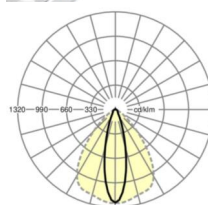

KARAKTERISTIEKEN

Bestelnummer	19522006290
EAN-nummer	4020863439225
CBS-code	94051190
Kenmerken	IP 64, Beschermingsklasse I, ENEC10 VDE, F, D, HACCP DIN10500/voedsel/IFS-toepassingsgerelateerde geschiktheid/BRC, Indoor, CE
Schokbestendigheidsgraad IK	IK03 (-20°C bis 40°C)
Omgevingstemperatuur	ta -20°C naar 40°C
Bijzondere eigenschappen	Ready for IoT
Garantieperiode	5 jaren
Overheidssubsidieprogramma's	BEG - federale subsidie voor efficiënte gebouwen (alleen geldig voor Duitsland)

ELEKTROTECHNIEK

Voorschakelapparaat	Elektronische driver DALI2 (1 stuk(s))
Systeemprestaties	34W
Netspanning	230V/50Hz
Aardlekschakelaar(s) (inschakelstroom)	13 stuks/B10, 24 stuks/B16, 25 stuks/C10, 40 stuks/C16
Energie-efficiëntieklasse/Lichtbron	C

LICHTTECHNIEK

Uitvoering	LED, Kleurweergave/Lichtkleur CRI ≥ 80 / 3000K
Kleurtolerantie (MacAdam)	3SDCM
Nominale lichtstroom	5971lm
LED Levensduur	70000h L80/B10 (Tq 40°C), 100000h L80/B50 (Tq 35°C)
Lichtopbrengst	173lm/W
Stralingshoek	25° (C0) / 100° (C90)
UGR dw./l.	16.6 / 21.8

MECHANIEK

Kleur behuizing	verkeerswit RAL 9016
Maten (LxBxH/DxH)	1531mm x 55mm x 37mm
Gewicht (netto)	1.65kg
Montagewijze	Montage draagrailsysteem, Lichtstructuur

Maten

L	1531 mm	Lengte
B	55 mm	Breedte
H	37 mm	Hoogte

DEEP-LINK

<https://www.regiolux.de/nl/article/19522006290>

Referentie	LED 6000lm 830
ηLB	100 %
Φ ↓/↑	98 % / 2 %
UGR dw./l.	16.6 / 21.8