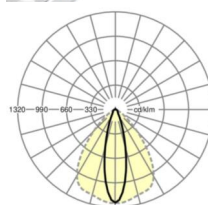

KARAKTERISTIEKEN

Bestelnummer	19522006280
EAN-nummer	4020863439218
CBS-code	94051190
Kenmerken	IP 64, Beschermingsklasse I, ENEC10 VDE, F, D, HACCP DIN10500/voedsel/IFS-toepassingsgerelateerde geschiktheid/BRC, Indoor, CE
Schokbestendigheidsgraad IK	IK03 (-20°C bis 45°C)
Omgevingstemperatuur	ta -20°C naar 45°C
Bijzondere eigenschappen	Ready for IoT
Garantieperiode	5 jaren
Overheidssubsidieprogramma's	BEG - federale subsidie voor efficiënte gebouwen (alleen geldig voor Duitsland)

ELEKTROTECHNIEK

Voorschakelapparaat	Elektronische driver DALI2 (1 stuk)
Systeemprestaties	35W
Netspanning	230V/50Hz
Aardlekschakelaar(s) (inschakelstroom)	13 stuks/B10, 24 stuks/B16, 25 stuks/C10, 40 stuks/C16
Energie-efficiëntieklasse/Lichtbron	C

LICHTTECHNIEK

Uitvoering	LED, Kleurweergave/Lichtkleur CRI ≥ 80 / 4000K
Kleurtolerantie (MacAdam)	3SDCM
Nominale lichtstroom	6512lm
LED Levensduur	70000h L80/B10 (Tq 45°C), 100000h L80/B50 (Tq 40°C)
Lichtopbrengst	189lm/W
Stralingshoek	25° (C0) / 100° (C90)
UGR dw./l.	16.9 / 22.1

MECHANIEK

Kleur behuizing	verkeerswit RAL 9016
Maten (LxBxH/DxH)	1531mm x 55mm x 37mm
Gewicht (netto)	1.65kg
Montagewijze	Montage draagrailstelsel, Lichtstructuur

Maten

L	1531 mm	Lengte
B	55 mm	Breedte
H	37 mm	Hoogte

DEEP-LINK

<https://www.regiolux.de/nl/article/19522006280>

Referentie	LED 6000lm 840
ηLB	100 %
Φ ↓/↑	98 % / 2 %
UGR dw./l.	16.9 / 22.1