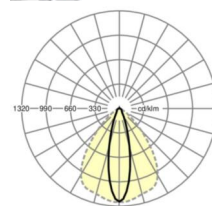

MECHANIEK

Kleur behuizing	verkeerswit RAL 9016
Maten (LxBxH/DxH)	1531mm x 55mm x 37mm
Gewicht (netto)	1.95kg
Montagewijze	Montage draagrailsysteem, Lichtstructuur

Maten

L	1531 mm	Lengte
B	55 mm	Breedte
H	37 mm	Hoogte

DEEP-LINK

<https://www.regiolux.de/nl/article/19522007280>

Referentie
ηLB
Φ ↓/↑
UGR dw./l.

LED 6000lm 840
100 %
98 % / 2 %
16.9 / 22.1