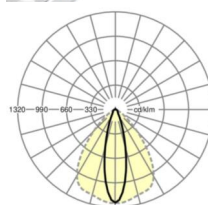

LICHTTECHNIEK

| | |
|---------------------------|--|
| Uitvoering | LED, Kleurweergave/Lichtkleur CRI ≥ 80 / 4000K |
| Kleurtolerantie (MacAdam) | 3SDCM |
| Nominale lichtstroom | 6512lm |
| LED Levensduur | 70000h L80/B10 (Tq 45°C), 100000h L80/B50 (Tq 40°C) |
| Lichtopbrengst | 189lm/W |
| Stralingshoek | 25° (C0) / 100° (C90) |
| UGR dw./l. | 16.9 / 22.1 |

MECHANIEK

| | |
|-------------------|--|
| Kleur behuizing | verkeerswit RAL 9016 |
| Maten (LxBxH/DxH) | 1531mm x 55mm x 37mm |
| Gewicht (netto) | 1.65kg |
| Montagewijze | Montage draagrailsysteem, Lichtstructuur |

Maten

| | | |
|---|---------|---------|
| L | 1531 mm | Lengte |
| B | 55 mm | Breedte |
| H | 37 mm | Hoogte |

DEEP-LINK

<https://www.regiolux.de/nl/article/19522004280>

| | |
|------------|----------------|
| Referentie | LED 6000lm 840 |
| ηLB | 100 % |
| Φ ↓/↑ | 98 % / 2 % |
| UGR dw./l. | 16.9 / 22.1 |