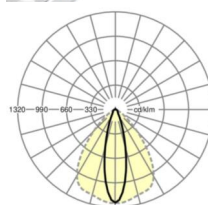

KARAKTERISTIEKEN

Bestelnummer	19522004350
EAN-nummer	4020863439096
CBS-code	94051190
Kenmerken	IP 64, Beschermingsklasse I, ENEC10 VDE, F, D, HACCP DIN10500/voedsel/IFS-toepassingsgerelateerde geschiktheid/BRC, Indoor, CE
Schokbestendigheidsgraad IK	IK03 (-20°C bis 35°C)
Omgevingstemperatuur	ta -20°C naar 35°C
Garantieperiode	5 jaren
Overheidssubsidieprogramma's	BEG - federale subsidie voor efficiënte gebouwen (alleen geldig voor Duitsland)

ELEKTROTECHNIEK

Voorschakelapparaat	Elektronische driver (1 stuks)
Systeemprestaties	49W
Netspanning	230V/50Hz
Energie-efficiëntieklasse/Lichtbron	C

LICHTTECHNIEK

Uitvoering	LED, Kleurweergave/Lichtkleur CRI ≥ 80 / 3000K
Kleurtolerantie (MacAdam)	3SDCM
Nominale lichtstroom	8168lm
LED Levensduur	70000h L80/B10 (Tq 35°C), 100000h L80/B50 (Tq 30°C)
Lichtopbrengst	168lm/W
Stralingshoek	25° (C0) / 100° (C90)
UGR dw./l.	17.7 / 22.9

MECHANIEK

Kleur behuizing	verkeerswit RAL 9016
Maten (LxBxH/DxH)	1531mm x 55mm x 37mm
Gewicht (netto)	1.65kg
Montagewijze	Montage draagrailsysteem, Lichtstructuur

Maten

L	1531 mm	Lengte
B	55 mm	Breedte
H	37 mm	Hoogte

DEEP-LINK

<https://www.regiolux.de/nl/article/19522004350>

Referentie	LED 9000lm 830
ηLB	100 %
Φ ↓/↑	98 % / 2 %
UGR dw./l.	17.7 / 22.9