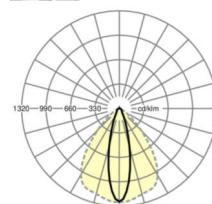

KARAKTERISTIEKEN

Bestelnummer	19522007340
EAN-nummer	4020863444977
CBS-code	94051190
Kenmerken	IP 64, Beschermingsklasse I, F, D, HACCP DIN10500/voedsel/IFS-toepassingsgerelateerde geschiktheid/BRC, Indoor, CE
Schokbestendigheidsgraad IK	IK03 (5°C bis 35°C)
Omgevingstemperatuur	ta 5°C naar 35°C
Garantieperiode	5 jaren
Overheidssubsidieprogramma's	BEG - federale subsidie voor efficiënte gebouwen (alleen geldig voor Duitsland)

ELEKTROTECHNIEK

Voorschakelapparaat	Elektronische driver noodlicht 3h (1 stuks)
Systeemprestaties	49W
Netspanning	230V/50Hz
Energie-efficiëntieklasse/Lichtbron	C

LICHTTECHNIEK

Uitvoering	LED, Kleurweergave/Lichtkleur CRI ≥ 80 / 4000K
Kleurtolerantie (MacAdam)	3SDCM
Nominale lichtstroom	8910lm
Nominale lichtstroom-Noodbedrijf	931lm
LED Levensduur	70000h L80/B10 (Tq 35°C), 100000h L80/B50 (Tq 30°C)
Lichtopbrengst	183lm/W
Stralingshoek	25° (C0) / 100° (C90)
UGR dw./l.	18.0 / 23.2

MECHANIEK

Kleur behuizing	verkeerswit RAL 9016
Maten (LxBxH/DxH)	1531mm x 55mm x 37mm
Gewicht (netto)	1.95kg
Montagewijze	Montage draagrailstelsysteem, Lichtstructuur

Maten

L	1531 mm	Lengte
B	55 mm	Breedte
H	37 mm	Hoogte

DEEP-LINK

<https://www.regiolux.de/nl/article/19522007340>

Referentie
ηLB
Φ ↓/↑
UGR dw./l.

LED 9000lm 840
100 %
98 % / 2 %
18.0 / 23.2