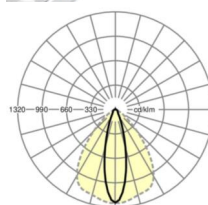

KARAKTERISTIEKEN

Bestelnummer	19522004340
EAN-nummer	4020863439089
CBS-code	94051190
Kenmerken	IP 64, Beschermingsklasse I, ENEC10 VDE, F, D, HACCP DIN10500/voedsel/IFS-toepassingsgerelateerde geschiktheid/BRC, Indoor, CE
Schokbestendigheidsgraad IK	IK03 (-20°C bis 40°C)
Omgevingstemperatuur	ta -20°C naar 40°C
Garantieperiode	5 jaren
Overheidssubsidieprogramma's	BEG - federale subsidie voor efficiënte gebouwen (alleen geldig voor Duitsland)

ELEKTROTECHNIEK

Voorschakelapparaat	Elektronische driver (1 stuks)
Systeemprestaties	49W
Netspanning	230V/50Hz
Energie-efficiëntieklasse/Lichtbron	C

LICHTTECHNIEK

Uitvoering	LED, Kleurweergave/Lichtkleur CRI ≥ 80 / 4000K
Kleurtolerantie (MacAdam)	3SDCM
Nominale lichtstroom	8910lm
LED Levensduur	70000h L80/B10 (Tq 40°C), 100000h L80/B50 (Tq 35°C)
Lichtopbrengst	183lm/W
Stralingshoek	25° (C0) / 100° (C90)
UGR dw./l.	18.0 / 23.2

MECHANIEK

Kleur behuizing	verkeerswit RAL 9016
Maten (LxBxH/DxH)	1531mm x 55mm x 37mm
Gewicht (netto)	1.65kg
Montagewijze	Montage draagrailstelsysteem, Lichtstructuur

Maten

L	1531 mm	Lengte
B	55 mm	Breedte
H	37 mm	Hoogte

DEEP-LINK

<https://www.regiolux.de/nl/article/19522004340>

Referentie	LED 9000lm 840
ηLB	100 %
Φ ↓/↑	98 % / 2 %
UGR dw./l.	18.0 / 23.2