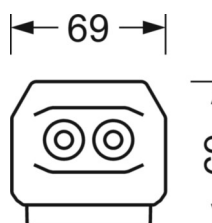

MECHANIEK

Kleur behuizing	verkeerswit RAL 9016
Maten (LxBxH/DxH)	2299mm x 55mm x 37mm
Gewicht (netto)	2.45kg
Montagewijze	Montage draagrailsysteem, Lichtstructuur

DEEP-LINK

<https://www.regiolux.de/nl/article/19522027340>

Referentie	LED 10000lm 840
ηLB	100 %
Φ ↓/↑	98 % / 2 %
UGR dw./l.	16.9 / 22.1

Maten

L	2299 mm	Lengte
B	55 mm	Breedte
H	37 mm	Hoogte
