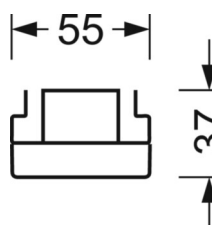

MECHANIEK

Kleur behuizing	verkeerswit RAL 9016
Maten (LxBxH/DxH)	2299mm x 55mm x 37mm
Gewicht (netto)	2.45kg
Montagewijze	Montage draagrailsysteem, Lichtstructuur

DEEP-LINK

<https://www.regiolux.de/nl/article/19522027340>

Referentie	LED 10000lm 840
ηLB	100 %
Φ ↓/↑	98 % / 2 %
UGR dw./l.	16.9 / 22.1

Maten

L	2299 mm	Lengte
B	55 mm	Breedte
H	37 mm	Hoogte
