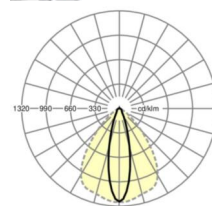

LICHTTECHNIEK

Uitvoering	LED, Kleurweergave/Lichtkleur CRI ≥ 80 / 4000K
Kleurtolerantie (MacAdam)	3SDCM
Nominale lichtstroom	9767lm
Nominale lichtstroom-Noodbedrijf	931lm
LED Levensduur	70000h L80/B10 (Tq 35°C), 100000h L80/B50 (Tq 30°C)
Lichtopbrengst	189lm/W
Stralingshoek	25° (C0) / 100° (C90)
UGR dw./l.	16.9 / 22.1

MECHANIEK

Kleur behuizing	verkeerswit RAL 9016
Maten (LxBxH/DxH)	2299mm x 55mm x 37mm
Gewicht (netto)	2.45kg
Montagewijze	Montage draagrailsysteem, Lichtstructuur

DEEP-LINK

<https://www.regiolux.de/nl/article/19522027340>

Referentie	LED 10000lm 840
ηLB	100 %
Φ ↓/↑	98 % / 2 %
UGR dw./l.	16.9 / 22.1

Maten

L	2299 mm	Lengte
B	55 mm	Breedte
H	37 mm	Hoogte
