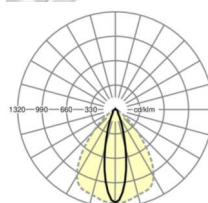

KARAKTERISTIEKEN

Bestelnummer	19522026380
EAN-nummer	4020863439560
CBS-code	94051190
Kenmerken	IP 64, Beschermingsklasse I, ENEC10 VDE, F, D, HACCP DIN10500/voedsel/IFS-toepassingsgerelateerde geschiktheid/BRC, Indoor, CE
Schokbestendigheidsgraad IK	IK03 (-20°C bis 35°C)
Omgevingstemperatuur	ta -20°C naar 35°C
Bijzondere eigenschappen	Ready for IoT
Garantieperiode	5 jaren
Overheidssubsidieprogramma's	BEG - federale subsidie voor efficiënte gebouwen (alleen geldig voor Duitsland)

ELEKTROTECHNIEK

Voorschakelapparaat	Elektronische driver DALI2 (1 stuk(s))
Systeemprestaties	73W
Netspanning	230V/50Hz
Aardlekschakelaar(s) (inschakelstroom)	13 stuks/B10, 24 stuks/B16, 25 stuks/C10, 40 stuks/C16
Energie-efficiëntieklasse/Lichtbron	C

LICHTTECHNIEK

Uitvoering	LED, Kleurweergave/Lichtkleur CRI ≥ 80 / 3000K
Kleurtolerantie (MacAdam)	3SDCM
Nominale lichtstroom	12252lm
LED Levensduur	70000h L80/B10 (Tq 35°C), 100000h L80/B50 (Tq 30°C)
Lichtopbrengst	168lm/W
Stralingshoek	25° (C0) / 100° (C90)
UGR dw./l.	17.7 / 22.9

MECHANIEK

Kleur behuizing	verkeerswit RAL 9016
Maten (LxBxH/DxH)	2299mm x 55mm x 37mm
Gewicht (netto)	2.2kg
Montagewijze	Montage draagrailstelsel, Lichtstructuur

Maten

L	2299 mm	Lengte
B	55 mm	Breedte
H	37 mm	Hoogte

DEEP-LINK

<https://www.regiolux.de/nl/article/19522026380>

Referentie	LED 13000lm 830
ηLB	100 %
Φ ↓/↑	98 % / 2 %
UGR dw./l.	17.7 / 22.9