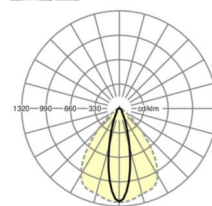

LICHTTECHNIEK

Uitvoering	LED, Kleurweergave/Lichtkleur CRI ≥ 80 / 4000K
Kleurtolerantie (MacAdam)	3SDCM
Nominale lichtstroom	13365lm
Nominale lichtstroom-Noodbedrijf	931lm
LED Levensduur	70000h L80/B10 (Tq 35°C), 100000h L80/B50 (Tq 30°C)
Lichtopbrengst	183lm/W
Stralingshoek	25° (C0) / 100° (C90)
UGR dw./l.	18.0 / 23.2

MECHANIEK

Kleur behuizing	verkeerswit RAL 9016
Maten (LxBxH/DxH)	2299mm x 55mm x 37mm
Gewicht (netto)	2.45kg
Montagewijze	Montage draagrailsysteem, Lichtstructuur

DEEP-LINK

<https://www.regiolux.de/nl/article/19522027370>

Referentie	LED 13000lm 840
ηLB	100 %
Φ ↓/↑	98 % / 2 %
UGR dw./l.	18.0 / 23.2

Maten

L	2299 mm	Lengte
B	55 mm	Breedte
H	37 mm	Hoogte
