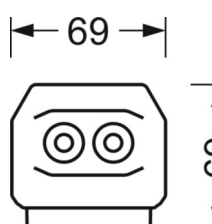

MECHANIEK

Kleur behuizing	verkeerswit RAL 9016
Maten (LxBxH/DxH)	2299mm x 55mm x 37mm
Gewicht (netto)	2.45kg
Montagewijze	Montage draagrailsysteem, Lichtstructuur

DEEP-LINK

<https://www.regiolux.de/nl/article/19522027370>

Referentie	LED 13000lm 840
ηLB	100 %
Φ ↓/↑	98 % / 2 %
UGR dw./l.	18.0 / 23.2

Maten

L	2299 mm	Lengte
B	55 mm	Breedte
H	37 mm	Hoogte
