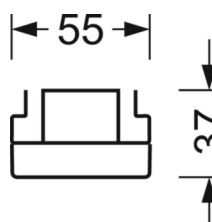

MECHANIEK

Kleur behuizing	verkeerswit RAL 9016
Maten (LxBxH/DxH)	2299mm x 55mm x 37mm
Gewicht (netto)	2.45kg
Montagewijze	Montage draagrailsysteem, Lichtstructuur

DEEP-LINK

<https://www.regiolux.de/nl/article/19522027370>

Referentie	LED 13000lm 840
ηLB	100 %
Φ ↓/↑	98 % / 2 %
UGR dw./l.	18.0 / 23.2

Maten

L	2299 mm	Lengte
B	55 mm	Breedte
H	37 mm	Hoogte
