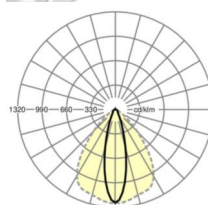

KARAKTERISTIEKEN

Bestelnummer	19522024370
EAN-nummer	4020863439409
CBS-code	94051190
Kenmerken	IP 64, Beschermingsklasse I, ENEC10 VDE, F, D, HACCP DIN10500/voedsel/IFS-toepassingsgerelateerde geschiktheid/BRC, Indoor, CE
Schokbestendigheidsgraad IK	IK03 (-20°C bis 40°C)
Omgevingstemperatuur	ta -20°C naar 40°C
Garantieperiode	5 jaren
Overheidssubsidieprogramma's	BEG - federale subsidie voor efficiënte gebouwen (alleen geldig voor Duitsland)

ELEKTROTECHNIEK

Voorschakelapparaat	Elektronische driver (1 stuks)
Systeemprestaties	73W
Netspanning	230V/50Hz
Aardlekschakelaar(s) (inschakelstroom)	13 stuks/B10, 21 stuks/B16, 22 stuks/C10, 36 stuks/C16
Energie-efficiëntieklasse/Lichtbron	C

LICHTTECHNIEK

Uitvoering	LED, Kleurweergave/Lichtkleur CRI ≥ 80 / 4000K
Kleurtolerantie (MacAdam)	3SDCM
Nominale lichtstroom	13365lm
LED Levensduur	70000h L80/B10 (Tq 40°C), 100000h L80/B50 (Tq 35°C)
Lichtopbrengst	183lm/W
Stralingshoek	25° (C0) / 100° (C90)
UGR dw./l.	18.0 / 23.2

MECHANIEK

Kleur behuizing	verkeerswit RAL 9016
Maten (LxBxH/DxH)	2299mm x 55mm x 37mm
Gewicht (netto)	2.2kg
Montagewijze	Montage draagrailstelsel, Lichtstructuur

Maten

L	2299 mm	Lengte
B	55 mm	Breedte
H	37 mm	Hoogte

DEEP-LINK

<https://www.regiolux.de/nl/article/19522024370>

Referentie	LED 13000lm 840
ηLB	100 %
Φ ↓/↑	98 % / 2 %
UGR dw./l.	18.0 / 23.2