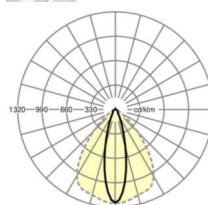

KARAKTERISTIEKEN

Bestelnummer	19522024390
EAN-nummer	4020863439423
CBS-code	94051190
Kenmerken	IP 64, Beschermingsklasse I, ENEC10 VDE, F, D, HACCP DIN10500/voedsel/IFS-toepassingsgerelateerde geschiktheid/BRC, Indoor, CE
Schokbestendigheidsgraad IK	IK03 (-20°C bis 40°C)
Omgevingstemperatuur	ta -20°C naar 40°C
Garantieperiode	5 jaren
Overheidssubsidieprogramma's	BEG - federale subsidie voor efficiënte gebouwen (alleen geldig voor Duitsland)

ELEKTROTECHNIEK

Voorschakelapparaat	Elektronische driver (1 stuks)
Systeemprestaties	73W
Netspanning	230V/50Hz
Aardlekschakelaar(s) (inschakelstroom)	13 stuks/B10, 21 stuks/B16, 22 stuks/C10, 36 stuks/C16
Energie-efficiëntieklasse/Lichtbron	C

LICHTTECHNIEK

Uitvoering	LED, Kleurweergave/Lichtkleur CRI ≥ 80 / 6500K
Kleurtolerantie (MacAdam)	3SDCM
Nominale lichtstroom	12351lm
LED Levensduur	70000h L80/B10 (Tq 40°C), 100000h L80/B50 (Tq 35°C)
Lichtopbrengst	169lm/W
Stralingshoek	25° (C0) / 100° (C90)
UGR dw./l.	17.7 / 23.0

MECHANIEK

Kleur behuizing	verkeerswit RAL 9016
Maten (LxBxH/DxH)	2299mm x 55mm x 37mm
Gewicht (netto)	2.2kg
Montagewijze	Montage draagrailsysteem, Lichtstructuur

Maten

L	2299 mm	Lengte
B	55 mm	Breedte
H	37 mm	Hoogte

DEEP-LINK

<https://www.regiolux.de/nl/article/19522024390>

Referentie	LED 13000lm 865
ηLB	100 %
Φ ↓/↑	98 % / 2 %
UGR dw./l.	17.7 / 23.0