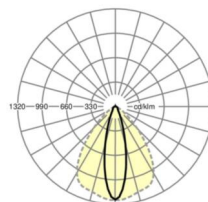

KARAKTERISTIEKEN

Bestelnummer	19522024410
EAN-nummer	4020863439447
CBS-code	94051190
Kenmerken	IP 64, Beschermingsklasse I, ENEC10 VDE, F, D, HACCP DIN10500/voedsel/IFS-toepassingsgerelateerde geschiktheid/BRC, Indoor, CE
Schokbestendigheidsgraad IK	IK03 (-20°C bis 30°C)
Omgevingstemperatuur	ta -20°C naar 30°C
Garantieperiode	5 jaren
Overheidssubsidieprogramma's	BEG - federale subsidie voor efficiënte gebouwen (alleen geldig voor Duitsland)

ELEKTROTECHNIEK

Voorschakelapparaat	Elektronische driver (1 stuks)
Systeemprestaties	95W
Netspanning	230V/50Hz
Aardlekschakelaar(s) (inschakelstroom)	7 stuks/B10, 12 stuks/B16, 12 stuks/C10, 20 stuks/C16
Energie-efficiëntieklasse/Lichtbron	C

LICHTTECHNIEK

Uitvoering	LED, Kleurweergave/Lichtkleur CRI ≥ 80 / 3000K
Kleurtolerantie (MacAdam)	3SDCM
Nominale lichtstroom	15513lm
LED Levensduur	70000h L80/B10 (Tq 30°C), 100000h L80/B50 (Tq 25°C)
Lichtopbrengst	164lm/W
Stralingshoek	25° (C0) / 100° (C90)
UGR dw./l.	18.5 / 23.8

MECHANIEK

Kleur behuizing	verkeerswit RAL 9016
Maten (LxBxH/DxH)	2299mm x 55mm x 37mm
Gewicht (netto)	2.2kg
Montagewijze	Montage draagrailsysteem, Lichtstructuur

Maten

L	2299 mm	Lengte
B	55 mm	Breedte
H	37 mm	Hoogte

DEEP-LINK

<https://www.regiolux.de/nl/article/19522024410>

Referentie	LED 17000lm 830
ηLB	100 %
Φ ↓/↑	98 % / 2 %
UGR dw./l.	18.5 / 23.8