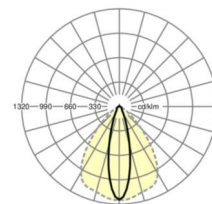

LICHTTECHNIEK

Uitvoering	LED, Kleurweergave/Lichtkleur CRI ≥ 80 / 4000K
Kleurtolerantie (MacAdam)	3SDCM
Nominale lichtstroom	16929lm
Nominale lichtstroom-Noodbedrijf	931lm
LED Levensduur	70000h L80/B10 (Tq 30°C), 100000h L80/B50 (Tq 25°C)
Lichtopbrengst	178lm/W
Stralingshoek	25° (C0) / 100° (C90)
UGR dw./l.	18.8 / 24.1

MECHANIEK

Kleur behuizing	verkeerswit RAL 9016
Maten (LxBxH/DxH)	2299mm x 55mm x 37mm
Gewicht (netto)	2.45kg
Montagewijze	Montage draagrailsysteem, Lichtstructuur

DEEP-LINK

<https://www.regiolux.de/nl/article/19522027400>

Referentie
ηLB
Φ ↓/↑
UGR dw./l.

LED 17000lm 840
100 %
98 % / 2 %
18.8 / 24.1

Maten

L	2299 mm	Lengte
B	55 mm	Breedte
H	37 mm	Hoogte
