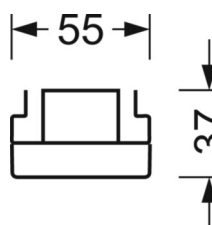

MECHANIEK

Kleur behuizing	verkeerswit RAL 9016
Maten (LxBxH/DxH)	2299mm x 55mm x 37mm
Gewicht (netto)	2.45kg
Montagewijze	Montage draagrailsysteem, Lichtstructuur

DEEP-LINK

<https://www.regiolux.de/nl/article/19522027400>

Referentie
ηLB
Φ ↓/↑
UGR dw./l.

LED 17000lm 840
100 %
98 % / 2 %
18.8 / 24.1

Maten

L	2299 mm	Lengte
B	55 mm	Breedte
H	37 mm	Hoogte
