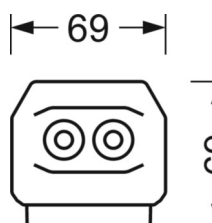

MECHANIEK

Kleur behuizing	verkeerswit RAL 9016
Maten (LxBxH/DxH)	2299mm x 55mm x 37mm
Gewicht (netto)	2.45kg
Montagewijze	Montage draagrailsysteem, Lichtstructuur

DEEP-LINK

<https://www.regiolux.de/nl/article/19522027400>

Referentie
ηLB
Φ ↓/↑
UGR dw./l.

LED 17000lm 840
100 %
98 % / 2 %
18.8 / 24.1

Maten

L	2299 mm	Lengte
B	55 mm	Breedte
H	37 mm	Hoogte
