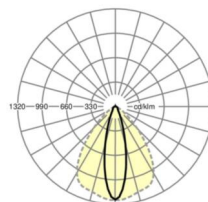

KARAKTERISTIEKEN

Bestelnummer	19522024400
EAN-nummer	4020863439430
CBS-code	94051190
Kenmerken	IP 64, Beschermingsklasse I, ENEC10 VDE, F, D, HACCP DIN10500/voedsel/IFS-toepassingsgerelateerde geschiktheid/BRC, Indoor, CE
Schokbestendigheidsgraad IK	IK03 (-20°C bis 35°C)
Omgevingstemperatuur	ta -20°C naar 35°C
Garantieperiode	5 jaren
Overheidssubsidieprogramma's	BEG - federale subsidie voor efficiënte gebouwen (alleen geldig voor Duitsland)

ELEKTROTECHNIEK

Voorschakelapparaat	Elektronische driver (1 stuks)
Systeemprestaties	95W
Netspanning	230V/50Hz
Aardlekschakelaar(s) (inschakelstroom)	7 stuks/B10, 12 stuks/B16, 12 stuks/C10, 20 stuks/C16
Energie-efficiëntieklasse/Lichtbron	C

LICHTTECHNIEK

Uitvoering	LED, Kleurweergave/Lichtkleur CRI ≥ 80 / 4000K
Kleurtolerantie (MacAdam)	3SDCM
Nominale lichtstroom	16929lm
LED Levensduur	70000h L80/B10 (Tq 35°C), 100000h L80/B50 (Tq 30°C)
Lichtopbrengst	178lm/W
Stralingshoek	25° (C0) / 100° (C90)
UGR dw./l.	18.8 / 24.1

MECHANIEK

Kleur behuizing	verkeerswit RAL 9016
Maten (LxBxH/DxH)	2299mm x 55mm x 37mm
Gewicht (netto)	2.2kg
Montagewijze	Montage draagrailstelsel, Lichtstructuur

Maten

L	2299 mm	Lengte
B	55 mm	Breedte
H	37 mm	Hoogte

DEEP-LINK

<https://www.regiolux.de/nl/article/19522024400>

Referentie	LED 17000lm 840
ηLB	100 %
Φ ↓/↑	98 % / 2 %
UGR dw./l.	18.8 / 24.1