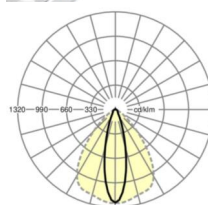

KARAKTERISTIEKEN

Bestelnummer	19522024420
EAN-nummer	4020863439454
CBS-code	94051190
Kenmerken	IP 64, Beschermingsklasse I, ENEC10 VDE, F, D, HACCP DIN10500/voedsel/IFS-toepassingsgerelateerde geschiktheid/BRC, Indoor, CE
Schokbestendigheidsgraad IK	IK03 (-20°C bis 35°C)
Omgevingstemperatuur	ta -20°C naar 35°C
Garantieperiode	5 jaren
Overheidssubsidieprogramma's	BEG - federale subsidie voor efficiënte gebouwen (alleen geldig voor Duitsland)

ELEKTROTECHNIEK

Voorschakelapparaat	Elektronische driver (1 stuks)
Systeemprestaties	95W
Netspanning	230V/50Hz
Aardlekschakelaar(s) (inschakelstroom)	7 stuks/B10, 12 stuks/B16, 12 stuks/C10, 20 stuks/C16
Energie-efficiëntieklasse/Lichtbron	C

LICHTTECHNIEK

Uitvoering	LED, Kleurweergave/Lichtkleur CRI ≥ 80 / 6500K
Kleurtolerantie (MacAdam)	3SDCM
Nominale lichtstroom	15644lm
LED Levensduur	70000h L80/B10 (Tq 35°C), 100000h L80/B50 (Tq 30°C)
Lichtopbrengst	165lm/W
Stralingshoek	25° (C0) / 100° (C90)
UGR dw./l.	18.5 / 23.8

MECHANIEK

Kleur behuizing	verkeerswit RAL 9016
Maten (LxBxH/DxH)	2299mm x 55mm x 37mm
Gewicht (netto)	2.2kg
Montagewijze	Montage draagrailsysteem, Lichtstructuur

Maten

L	2299 mm	Lengte
B	55 mm	Breedte
H	37 mm	Hoogte

DEEP-LINK

<https://www.regiolux.de/nl/article/19522024420>

Referentie
ηLB
Φ ↓/↑
UGR dw./l.

LED 17000lm 865
100 %
98 % / 2 %
18.5 / 23.8