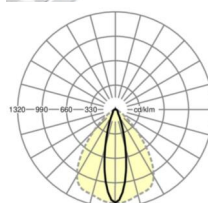

KARAKTERISTIEKEN

Bestelnummer	19522026440
EAN-nummer	4020863439645
CBS-code	94051190
Kenmerken	IP 64, Beschermingsklasse I, ENEC10 VDE, F, D, HACCP DIN10500/voedsel/IFS-toepassingsgerelateerde geschiktheid/BRC, Indoor, CE
Schokbestendigheidsgraad IK	IK03 (-20°C bis 25°C)
Omgevingstemperatuur	ta -20°C naar 25°C
Bijzondere eigenschappen	Ready for IoT
Garantieperiode	5 jaren
Overheidssubsidieprogramma's	BEG - federale subsidie voor efficiënte gebouwen (alleen geldig voor Duitsland)

ELEKTROTECHNIEK

Voorschakelapparaat	Elektronische driver DALI2 (1 stuk)
Systeemprestaties	128W
Netspanning	230V/50Hz
Aardlekschakelaar(s) (inschakelstroom)	17 stuks/B10, 22 stuks/B16, 28 stuks/C10, 36 stuks/C16
Energie-efficiëntieklasse/Lichtbron	D

LICHTTECHNIEK

Uitvoering	LED, Kleurweergave/Lichtkleur CRI ≥ 80 / 3000K
Kleurtolerantie (MacAdam)	3SDCM
Nominale lichtstroom	20343lm
LED Levensduur	70000h L80/B10 (Tq 25°C)
Lichtopbrengst	159lm/W
Stralingshoek	25° (C0) / 100° (C90)
UGR dw./l.	19.5 / 24.7

MECHANIEK

Kleur behuizing	verkeerswit RAL 9016
Maten (LxBxH/DxH)	2299mm x 55mm x 37mm
Gewicht (netto)	2.2kg
Montagewijze	Montage draagrailsysteem, Lichtstructuur

Maten

L	2299 mm	Lengte
B	55 mm	Breedte
H	37 mm	Hoogte

DEEP-LINK

<https://www.regiolux.de/nl/article/19522026440>

Referentie	LED 22000lm 830
ηLB	100 %
Φ ↓/↑	98 % / 2 %
UGR dw./l.	19.5 / 24.7