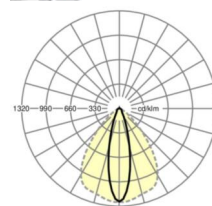

KARAKTERISTIEKEN

Bestelnummer	19522027430
EAN-nummer	4020863444854
CBS-code	94051190
Kenmerken	IP 64, Beschermingsklasse I, F, D, HACCP DIN10500/voedsel/IFS-toepassingsgerelateerde geschiktheid/BRC, Indoor, CE
Schokbestendigheidsgraad IK	IK03 (5°C bis 25°C)
Omgevingstemperatuur	ta 5°C naar 25°C
Garantieperiode	5 jaren
Overheidssubsidieprogramma's	BEG - federale subsidie voor efficiënte gebouwen (alleen geldig voor Duitsland)

ELEKTROTECHNIEK

Voorschakelapparaat	Elektronische driver noodlicht 3h (1 stuks)
Systeemprestaties	129W
Netspanning	230V/50Hz
Aardlekschakelaar(s) (inschakelstroom)	7 stuks/B10, 12 stuks/B16, 12 stuks/C10, 20 stuks/C16
Energie-efficiëntieklasse/Lichtbron	C

LICHTTECHNIEK

Uitvoering	LED, Kleurweergave/Lichtkleur CRI ≥ 80 / 4000K
Kleurtolerantie (MacAdam)	3SDCM
Nominale lichtstroom	22210lm
Nominale lichtstroom-Noodbedrijf	931lm
LED Levensduur	70000h L80/B10 (Tq 25°C)
Lichtopbrengst	173lm/W
Stralingshoek	25° (C0) / 100° (C90)
UGR dw./l.	19.8 / 25.0

MECHANIEK

Kleur behuizing	verkeerswit RAL 9016
Maten (LxBxH/DxH)	2299mm x 55mm x 37mm
Gewicht (netto)	2.45kg
Montagewijze	Montage draagrailsysteem, Lichtstructuur

Maten

L	2299 mm	Lengte
B	55 mm	Breedte
H	37 mm	Hoogte

DEEP-LINK

<https://www.regiolux.de/nl/article/19522027430>

Referentie	LED 22000lm 840
ηLB	100 %
Φ ↓/↑	98 % / 2 %
UGR dw./l.	19.8 / 25.0