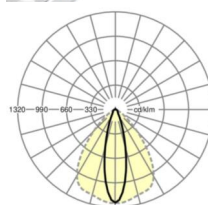

KARAKTERISTIEKEN

Bestelnummer	19522024430
EAN-nummer	4020863439461
CBS-code	94051190
Kenmerken	IP 64, Beschermingsklasse I, ENEC10 VDE, F, D, HACCP DIN10500/voedsel/IFS-toepassingsgerelateerde geschiktheid/BRC, Indoor, CE
Schokbestendigheidsgraad IK	IK03 (-20°C bis 30°C)
Omgevingstemperatuur	ta -20°C naar 30°C
Garantieperiode	5 jaren
Overheidssubsidieprogramma's	BEG - federale subsidie voor efficiënte gebouwen (alleen geldig voor Duitsland)

ELEKTROTECHNIEK

Voorschakelapparaat	Elektronische driver (1 stuks)
Systeemprestaties	129W
Netspanning	230V/50Hz
Aardlekschakelaar(s) (inschakelstroom)	7 stuks/B10, 12 stuks/B16, 12 stuks/C10, 20 stuks/C16
Energie-efficiëntieklasse/Lichtbron	C

LICHTTECHNIEK

Uitvoering	LED, Kleurweergave/Lichtkleur CRI ≥ 80 / 4000K
Kleurtolerantie (MacAdam)	3SDCM
Nominale lichtstroom	22210lm
LED Levensduur	70000h L80/B10 (Tq 30°C)
Lichtopbrengst	173lm/W
Stralingshoek	25° (C0) / 100° (C90)
UGR dw./l.	19.8 / 25.0

MECHANIEK

Kleur behuizing	verkeerswit RAL 9016
Maten (LxBxH/DxH)	2299mm x 55mm x 37mm
Gewicht (netto)	2.2kg
Montagewijze	Montage draagrailsysteem, Lichtstructuur

Maten

L	2299 mm	Lengte
B	55 mm	Breedte
H	37 mm	Hoogte

DEEP-LINK

<https://www.regiolux.de/nl/article/19522024430>

Referentie	LED 22000lm 840
ηLB	100 %
Φ ↓/↑	98 % / 2 %
UGR dw./l.	19.8 / 25.0