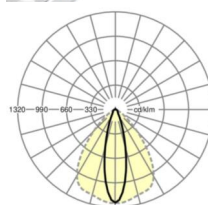

KARAKTERISTIEKEN

Bestelnummer	19522024450
EAN-nummer	4020863439485
CBS-code	94051190
Kenmerken	IP 64, Beschermingsklasse I, ENEC10 VDE, F, D, HACCP DIN10500/voedsel/IFS-toepassingsgerelateerde geschiktheid/BRC, Indoor, CE
Schokbestendigheidsgraad IK	IK03 (-20°C bis 30°C)
Omgevingstemperatuur	ta -20°C naar 30°C
Garantieperiode	5 jaren
Overheidssubsidieprogramma's	BEG - federale subsidie voor efficiënte gebouwen (alleen geldig voor Duitsland)

ELEKTROTECHNIEK

Voorschakelapparaat	Elektronische driver (1 stuks)
Systeemprestaties	129W
Netspanning	230V/50Hz
Aardlekschakelaar(s) (inschakelstroom)	7 stuks/B10, 11 stuks/B16, 11 stuks/C10, 18 stuks/C16
Energie-efficiëntieklasse/Lichtbron	C

LICHTTECHNIEK

Uitvoering	LED, Kleurweergave/Lichtkleur CRI ≥ 80 / 6500K
Kleurtolerantie (MacAdam)	3SDCM
Nominale lichtstroom	20525lm
LED Levensduur	70000h L80/B10 (Tq 30°C)
Lichtopbrengst	160lm/W
Stralingshoek	25° (C0) / 100° (C90)
UGR dw./l.	19.5 / 24.7

MECHANIEK

Kleur behuizing	verkeerswit RAL 9016
Maten (LxBxH/DxH)	2299mm x 55mm x 37mm
Gewicht (netto)	2.2kg
Montagewijze	Montage draagrailsysteem, Lichtstructuur

Maten

L	2299 mm	Lengte
B	55 mm	Breedte
H	37 mm	Hoogte

DEEP-LINK

<https://www.regiolux.de/nl/article/19522024450>

Referentie	LED 22000lm 865
ηLB	100 %
Φ ↓/↑	98 % / 2 %
UGR dw./l.	19.5 / 24.7