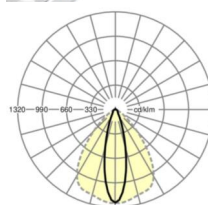

KARAKTERISTIEKEN

Bestelnummer	19522024320
EAN-nummer	4020863439355
CBS-code	94051190
Kenmerken	IP 64, Beschermingsklasse I, ENEC10 VDE, F, D, HACCP DIN10500/voedsel/IFS-toepassingsgerelateerde geschiktheid/BRC, Indoor, CE
Schokbestendigheidsgraad IK	IK03 (-20°C bis 45°C)
Omgevingstemperatuur	ta -20°C naar 45°C
Garantieperiode	5 jaren
Overheidssubsidieprogramma's	BEG - federale subsidie voor efficiënte gebouwen (alleen geldig voor Duitsland)

ELEKTROTECHNIEK

Voorschakelapparaat	Elektronische driver (1 stuks)
Systeemprestaties	36W
Netspanning	230V/50Hz
Aardlekschakelaar(s) (inschakelstroom)	17 stuks/B10, 28 stuks/B16, 29 stuks/C10, 48 stuks/C16
Energie-efficiëntieklasse/Lichtbron	C

LICHTTECHNIEK

Uitvoering	LED, Kleurweergave/Lichtkleur CRI ≥ 80 / 3000K
Kleurtolerantie (MacAdam)	3SDCM
Nominale lichtstroom	6399lm
LED Levensduur	70000h L80/B10 (Tq 45°C), 100000h L80/B50 (Tq 40°C)
Lichtopbrengst	178lm/W
Stralingshoek	25° (C0) / 100° (C90)
UGR dw./l.	15.4 / 20.7

MECHANIEK

Kleur behuizing	verkeerswit RAL 9016
Maten (LxBxH/DxH)	2299mm x 55mm x 37mm
Gewicht (netto)	2.2kg
Montagewijze	Montage draagrailsysteem, Lichtstructuur

Maten

L	2299 mm	Lengte
B	55 mm	Breedte
H	37 mm	Hoogte

DEEP-LINK

<https://www.regiolux.de/nl/article/19522024320>

Referentie	LED 7000lm 830
ηLB	100 %
Φ ↓/↑	98 % / 2 %
UGR dw./l.	15.4 / 20.7