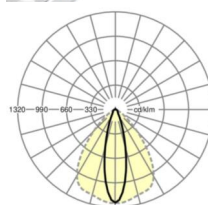

KARAKTERISTIEKEN

Bestelnummer	19522026310
EAN-nummer	4020863439492
CBS-code	94051190
Kenmerken	IP 64, Beschermingsklasse I, ENEC10 VDE, F, D, HACCP DIN10500/voedsel/IFS-toepassingsgerelateerde geschiktheid/BRC, Indoor, CE
Schokbestendigheidsgraad IK	IK03 (-20°C bis 50°C)
Omgevingstemperatuur	ta -20°C naar 50°C
Bijzondere eigenschappen	Ready for IoT
Garantieperiode	5 jaren
Overheidssubsidieprogramma's	BEG - federale subsidie voor efficiënte gebouwen (alleen geldig voor Duitsland)

ELEKTROTECHNIEK

Voorschakelapparaat	Elektronische driver DALI2 (1 stuk(s))
Systeemprestaties	36W
Netspanning	230V/50Hz
Aardlekschakelaar(s) (inschakelstroom)	17 stuks/B10, 28 stuks/B16, 29 stuks/C10, 47 stuks/C16
Energie-efficiëntieklasse/Lichtbron	C

LICHTTECHNIEK

Uitvoering	LED, Kleurweergave/Lichtkleur CRI ≥ 80 / 4000K
Kleurtolerantie (MacAdam)	3SDCM
Nominale lichtstroom	6976lm
LED Levensduur	70000h L80/B10 (Tq 50°C), 100000h L80/B50 (Tq 45°C)
Lichtopbrengst	194lm/W
Stralingshoek	25° (C0) / 100° (C90)
UGR dw./l.	15.7 / 21.0

MECHANIEK

Kleur behuizing	verkeerswit RAL 9016
Maten (LxBxH/DxH)	2299mm x 55mm x 37mm
Gewicht (netto)	2.2kg
Montagewijze	Montage draagrailsysteem, Lichtstructuur

Maten

L	2299 mm	Lengte
B	55 mm	Breedte
H	37 mm	Hoogte

DEEP-LINK

<https://www.regiolux.de/nl/article/19522026310>

Referentie	LED 7000lm 840
ηLB	100 %
Φ ↓/↑	98 % / 2 %
UGR dw./l.	15.7 / 21.0