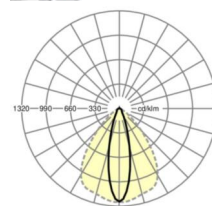

## LICHTTECHNIEK

Uitvoering	LED, Kleurweergave/Lichtkleur CRI ≥ 80 / 4000K
Kleurtolerantie (MacAdam)	3SDCM
Nominale lichtstroom	6976lm
Nominale lichtstroom-Noodbedrijf	931lm
LED Levensduur	70000h L80/B10 (Tq 35°C), 100000h L80/B50 (Tq 30°C)
Lichtopbrengst	194lm/W
Stralingshoek	25° (C0) / 100° (C90)
UGR dw./l.	15.7 / 21.0

## DEEP-LINK

<https://www.regiolux.de/nl/article/19522027310>

Referentie	LED 7000lm 840
ηLB	100 %
Φ ↓/↑	98 % / 2 %
UGR dw./l.	15.7 / 21.0

**Maten**

---

L	2299 mm	Lengte
B	55 mm	Breedte
H	37 mm	Hoogte

---