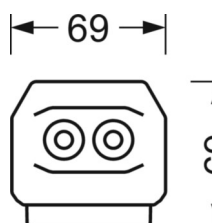

## MECHANIEK

Kleur behuizing	verkeerswit RAL 9016
Maten (LxBxH/DxH)	2299mm x 55mm x 37mm
Gewicht (netto)	2.45kg
Montagewijze	Montage draagrailsysteem, Lichtstructuur

## DEEP-LINK

<https://www.regiolux.de/nl/article/19522027310>

Referentie	LED 7000lm 840
ηLB	100 %
Φ ↓/↑	98 % / 2 %
UGR dw./l.	15.7 / 21.0

**Maten**

---

L	2299 mm	Lengte
B	55 mm	Breedte
H	37 mm	Hoogte

---