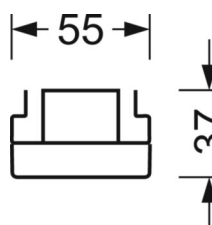

## MECHANIEK

Kleur behuizing	verkeerswit RAL 9016
Maten (LxBxH/DxH)	2299mm x 55mm x 37mm
Gewicht (netto)	2.45kg
Montagewijze	Montage draagrailsysteem, Lichtstructuur

## DEEP-LINK

<https://www.regiolux.de/nl/article/19522027310>

Referentie	LED 7000lm 840
ηLB	100 %
Φ ↓/↑	98 % / 2 %
UGR dw./l.	15.7 / 21.0

**Maten**

---

L	2299 mm	Lengte
B	55 mm	Breedte
H	37 mm	Hoogte

---