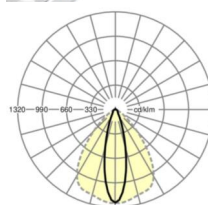

KARAKTERISTIEKEN

Bestelnummer	19522024310
EAN-nummer	4020863439348
CBS-code	94051190
Kenmerken	IP 64, Beschermingsklasse I, ENEC10 VDE, F, D, HACCP DIN10500/voedsel/IFS-toepassingsgerelateerde geschiktheid/BRC, Indoor, CE
Schokbestendigheidsgraad IK	IK03 (-20°C bis 50°C)
Omgevingstemperatuur	ta -20°C naar 50°C
Garantieperiode	5 jaren
Overheidssubsidieprogramma's	BEG - federale subsidie voor efficiënte gebouwen (alleen geldig voor Duitsland)

ELEKTROTECHNIEK

Voorschakelapparaat	Elektronische driver (1 stuks)
Systeemprestaties	36W
Netspanning	230V/50Hz
Aardlekschakelaar(s) (inschakelstroom)	17 stuks/B10, 28 stuks/B16, 29 stuks/C10, 48 stuks/C16
Energie-efficiëntieklasse/Lichtbron	C

LICHTTECHNIEK

Uitvoering	LED, Kleurweergave/Lichtkleur CRI ≥ 80 / 4000K
Kleurtolerantie (MacAdam)	3SDCM
Nominale lichtstroom	6976lm
LED Levensduur	70000h L80/B10 (Tq 50°C), 100000h L80/B50 (Tq 45°C)
Lichtopbrengst	194lm/W
Stralingshoek	25° (C0) / 100° (C90)
UGR dw./l.	15.7 / 21.0

MECHANIEK

Kleur behuizing	verkeerswit RAL 9016
Maten (LxBxH/DxH)	2299mm x 55mm x 37mm
Gewicht (netto)	2.2kg
Montagewijze	Montage draagrailsysteem, Lichtstructuur

Maten

L	2299 mm	Lengte
B	55 mm	Breedte
H	37 mm	Hoogte

DEEP-LINK

<https://www.regiolux.de/nl/article/19522024310>

Referentie	LED 7000lm 840
ηLB	100 %
Φ ↓/↑	98 % / 2 %
UGR dw./l.	15.7 / 21.0