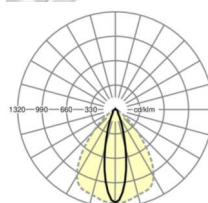

KARAKTERISTIEKEN

Bestelnummer	19522026330
EAN-nummer	4020863439515
CBS-code	94051190
Kenmerken	IP 64, Beschermingsklasse I, ENEC10 VDE, F, D, HACCP DIN10500/voedsel/IFS-toepassingsgerelateerde geschiktheid/BRC, Indoor, CE
Schokbestendigheidsgraad IK	IK03 (-20°C bis 50°C)
Omgevingstemperatuur	ta -20°C naar 50°C
Bijzondere eigenschappen	Ready for IoT
Garantieperiode	5 jaren
Overheidssubsidieprogramma's	BEG - federale subsidie voor efficiënte gebouwen (alleen geldig voor Duitsland)

ELEKTROTECHNIEK

Voorschakelapparaat	Elektronische driver DALI2 (1 stuk(s))
Systeemprestaties	36W
Netspanning	230V/50Hz
Aardlekschakelaar(s) (inschakelstroom)	17 stuks/B10, 28 stuks/B16, 29 stuks/C10, 47 stuks/C16
Energie-efficiëntieklasse/Lichtbron	C

LICHTTECHNIEK

Uitvoering	LED, Kleurweergave/Lichtkleur CRI ≥ 80 / 6500K
Kleurtolerantie (MacAdam)	3SDCM
Nominale lichtstroom	6447lm
LED Levensduur	70000h L80/B10 (Tq 50°C), 100000h L80/B50 (Tq 45°C)
Lichtopbrengst	179lm/W
Stralingshoek	25° (C0) / 100° (C90)
UGR dw./l.	15.5 / 20.7

MECHANIEK

Kleur behuizing	verkeerswit RAL 9016
Maten (LxBxH/DxH)	2299mm x 55mm x 37mm
Gewicht (netto)	2.2kg
Montagewijze	Montage draagrailsysteem, Lichtstructuur

Maten

L	2299 mm	Lengte
B	55 mm	Breedte
H	37 mm	Hoogte

DEEP-LINK

<https://www.regiolux.de/nl/article/19522026330>

Referentie	LED 7000lm 865
ηLB	100 %
Φ ↓/↑	98 % / 2 %
UGR dw./l.	15.5 / 20.7