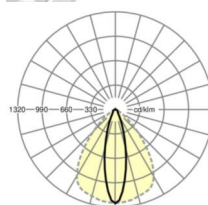

LICHTTECHNIEK

Uitvoering	LED, Kleurweergave/Lichtkleur CRI ≥ 80 / 4000K
Kleurtolerantie (MacAdam)	3SDCM
Nominale lichtstroom	10924lm
Nominale lichtstroom-Noodbedrijf	927lm
LED Levensduur	50000h L80/B10 (Tq 30°C), 70000h L80/B50 (Tq 30°C), 100000h L80/B50 (Tq 25°C)
Lichtopbrengst	170lm/W
Stralingshoek	25° (C0) / 100° (C90)
UGR dw./l.	18.7 / 24.0

MECHANIEK

Kleur behuizing	verkeerswit RAL 9016
Maten (LxBxH/DxH)	1531mm x 55mm x 37mm
Gewicht (netto)	1.95kg
Montagewijze	Montage draagrailsysteem, Lichtstructuur

DEEP-LINK

<https://www.regiolux.de/nl/article/19522007040>

Referentie	LED 11000lm 840
ηLB	100 %
Φ ↓/↑	98 % / 2 %
UGR dw./l.	18.7 / 24.0

Maten

L	1531 mm	Lengte
B	55 mm	Breedte
H	37 mm	Hoogte
