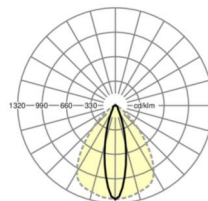

KARAKTERISTIEKEN

Bestelnummer	19522006130
EAN-nummer	4020863430093
CBS-code	94051190
Kenmerken	IP 64, Beschermingsklasse I, ENEC10 VDE, F, D, HACCP DIN10500/voedsel/IFS-toepassingsgerelateerde geschiktheid/BRC, Indoor, CE
Schokbestendigheidsgraad IK	IK03 (-20°C bis 25°C)
Omgevingstemperatuur	ta -20°C naar 25°C
Bijzondere eigenschappen	Ready for IoT
Garantieperiode	5 jaren
Overheidssubsidieprogramma's	BEG - federale subsidie voor efficiënte gebouwen (alleen geldig voor Duitsland)

ELEKTROTECHNIEK

Voorschakelapparaat	Elektronische driver DALI2 (1 stuk)
Systeemprestaties	88W
Netspanning	230V/50Hz
Aardleischakelaar(s) (inschakelstroom)	13 stuks/B10, 24 stuks/B16, 25 stuks/C10, 40 stuks/C16
Energie-efficiëntieklasse/Lichtbron	C

LICHTTECHNIEK

Uitvoering	LED, Kleurweergave/Lichtkleur CRI ≥ 80 / 3000K
Kleurtolerantie (MacAdam)	3SDCM
Nominale lichtstroom	13265lm
LED Levensduur	50000h L80/B10 (Tq 25°C), 70000h L80/B50 (Tq 25°C)
Lichtopbrengst	151lm/W
Stralingshoek	25° (C0) / 100° (C90)
UGR dw./l.	19.3 / 24.7

MECHANIEK

Kleur behuizing	verkeerswit RAL 9016
Maten (LxBxH/DxH)	1531mm x 55mm x 37mm
Gewicht (netto)	1.65kg
Montagewijze	Montage draagrailstelsysteem, Lichtstructuur

Maten

L	1531 mm	Lengte
B	55 mm	Breedte
H	37 mm	Hoogte

DEEP-LINK

<https://www.regiolux.de/nl/article/19522006130>

Referentie	LED 14000lm 830
ηLB	100 %
Φ ↓/↑	98 % / 2 %
UGR dw./l.	19.3 / 24.7