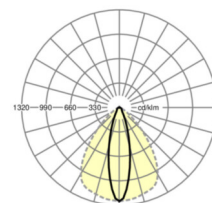

KARAKTERISTIEKEN

Bestelnummer	19522004130
EAN-nummer	4020863429943
CBS-code	94051190
Kenmerken	IP 64, Beschermingsklasse I, ENEC10 VDE, F, D, HACCP DIN10500/voedsel/IFS-toepassingsgerelateerde geschiktheid/BRC, Indoor, CE
Schokbestendigheidsgraad IK	IK03 (-20°C bis 25°C)
Omgevingstemperatuur	ta -20°C naar 25°C
Garantieperiode	5 jaren
Overheidssubsidieprogramma's	BEG - federale subsidie voor efficiënte gebouwen (alleen geldig voor Duitsland)

ELEKTROTECHNIEK

Voorschakelapparaat	Elektronische driver (1 stuks)
Systeemprestaties	88W
Netspanning	230V/50Hz
Aardlekschakelaar(s) (inschakelstroom)	12 stuks/B10, 19 stuks/B16, 20 stuks/C10, 32 stuks/C16
Energie-efficiëntieklasse/Lichtbron	C

LICHTTECHNIEK

Uitvoering	LED, Kleurweergave/Lichtkleur CRI ≥ 80 / 3000K
Kleurtolerantie (MacAdam)	3SDCM
Nominale lichtstroom	13265lm
LED Levensduur	50000h L80/B10 (Tq 25°C), 70000h L80/B50 (Tq 25°C)
Lichtopbrengst	151lm/W
Stralingshoek	25° (C0) / 100° (C90)
UGR dw./l.	19.3 / 24.7

MECHANIEK

Kleur behuizing	verkeerswit RAL 9016
Maten (LxBxH/DxH)	1531mm x 55mm x 37mm
Gewicht (netto)	1.65kg
Montagewijze	Montage draagrailstelsel, Lichtstructuur

Maten

L	1531 mm	Lengte
B	55 mm	Breedte
H	37 mm	Hoogte

DEEP-LINK

<https://www.regiolux.de/nl/article/19522004130>

Referentie	LED 14000lm 830
ηLB	100 %
Φ ↓/↑	98 % / 2 %
UGR dw./l.	19.3 / 24.7