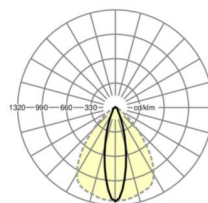

KARAKTERISTIEKEN

Bestelnummer	19522006060
EAN-nummer	4020863430048
CBS-code	94051190
Kenmerken	IP 64, Beschermingsklasse I, ENEC10 VDE, F, D, HACCP DIN10500/voedsel/IFS-toepassingsgerelateerde geschiktheid/BRC, Indoor, CE
Schokbestendigheidsgraad IK	IK03 (-20°C bis 25°C)
Omgevingstemperatuur	ta -20°C naar 25°C
Bijzondere eigenschappen	Ready for IoT
Garantieperiode	5 jaren
Overheidssubsidieprogramma's	BEG - federale subsidie voor efficiënte gebouwen (alleen geldig voor Duitsland)

ELEKTROTECHNIEK

Voorschakelapparaat	Elektronische driver DALI2 (1 stuk(s))
Systeemprestaties	88W
Netspanning	230V/50Hz
Aardleischakelaar(s) (inschakelstroom)	10 stuks/B10, 16 stuks/B16, 16 stuks/C10, 26 stuks/C16
Energie-efficiëntieklasse/Lichtbron	B

LICHTTECHNIEK

Uitvoering	LED, Kleurweergave/Lichtkleur CRI ≥ 80 / 4000K
Kleurtolerantie (MacAdam)	3SDCM
Nominale lichtstroom	14294lm
LED Levensduur	50000h L80/B10 (Tq 25°C), 70000h L80/B50 (Tq 25°C)
Lichtopbrengst	163lm/W
Stralingshoek	25° (C0) / 100° (C90)
UGR dw./l.	19.6 / 24.9

MECHANIEK

Kleur behuizing	verkeerswit RAL 9016
Maten (LxBxH/DxH)	1531mm x 55mm x 37mm
Gewicht (netto)	1.65kg
Montagewijze	Montage draagrailstelsysteem, Lichtstructuur

Maten

L	1531 mm	Lengte
B	55 mm	Breedte
H	37 mm	Hoogte

DEEP-LINK

<https://www.regiolux.de/nl/article/19522006060>

Referentie	LED 14000lm 840
ηLB	100 %
Φ ↓/↑	98 % / 2 %
UGR dw./l.	19.6 / 24.9