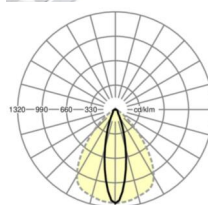

KARAKTERISTIEKEN

Bestelnummer	19522007060
EAN-nummer	4020863445004
CBS-code	94051190
Kenmerken	IP 64, Beschermingsklasse I, F, D, HACCP DIN10500/voedsel/IFS-toepassingsgerelateerde geschiktheid/BRC, Indoor, CE
Schokbestendigheidsgraad IK	IK03 (5°C bis 25°C)
Omgevingstemperatuur	ta 5°C naar 25°C
Garantieperiode	5 jaren
Overheidssubsidieprogramma's	BEG - federale subsidie voor efficiënte gebouwen (alleen geldig voor Duitsland)

ELEKTROTECHNIEK

Voorschakelapparaat	Elektronische driver noodlicht 3h (1 stuks)
Systeemprestaties	88W
Netspanning	230V/50Hz
Aardlekschakelaar(s) (inschakelstroom)	12 stuks/B10, 19 stuks/B16, 20 stuks/C10, 32 stuks/C16
Energie-efficiëntieklasse/Lichtbron	C

LICHTTECHNIEK

Uitvoering	LED, Kleurweergave/Lichtkleur CRI ≥ 80 / 4000K
Kleurtolerantie (MacAdam)	3SDCM
Nominale lichtstroom	14294lm
Nominale lichtstroom-Noodbedrijf	927lm
LED Levensduur	50000h L80/B10 (Tq 25°C), 70000h L80/B50 (Tq 25°C)
Lichtopbrengst	163lm/W
Stralingshoek	25° (C0) / 100° (C90)
UGR dw./l.	19.6 / 24.9

MECHANIEK

Kleur behuizing	verkeerswit RAL 9016
Maten (LxBxH/DxH)	1531mm x 55mm x 37mm
Gewicht (netto)	1.95kg
Montagewijze	Montage draagrailsysteem, Lichtstructuur

Maten

L	1531 mm	Lengte
B	55 mm	Breedte
H	37 mm	Hoogte

DEEP-LINK

<https://www.regiolux.de/nl/article/19522007060>

Referentie	LED 14000lm 840
ηLB	100 %
Φ ↓/↑	98 % / 2 %
UGR dw./l.	19.6 / 24.9