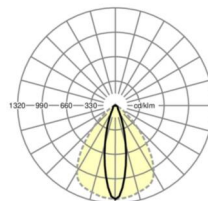

KARAKTERISTIEKEN

Bestelnummer	19522006200
EAN-nummer	4020863430147
CBS-code	94051190
Kenmerken	IP 64, Beschermingsklasse I, ENEC10 VDE, F, D, HACCP DIN10500/voedsel/IFS-toepassingsgerelateerde geschiktheid/BRC, Indoor, CE
Schokbestendigheidsgraad IK	IK03 (-20°C bis 25°C)
Omgevingstemperatuur	ta -20°C naar 25°C
Bijzondere eigenschappen	Ready for IoT
Garantieperiode	5 jaren
Overheidssubsidieprogramma's	BEG - federale subsidie voor efficiënte gebouwen (alleen geldig voor Duitsland)

ELEKTROTECHNIEK

Voorschakelapparaat	Elektronische driver DALI2 (1 stuk)
Systeemprestaties	88W
Netspanning	230V/50Hz
Aardleischakelaar(s) (inschakelstroom)	13 stuks/B10, 24 stuks/B16, 25 stuks/C10, 40 stuks/C16
Energie-efficiëntieklasse/Lichtbron	B

LICHTTECHNIEK

Uitvoering	LED, Kleurweergave/Lichtkleur CRI ≥ 80 / 6500K
Kleurtolerantie (MacAdam)	3SDCM
Nominale lichtstroom	13765lm
LED Levensduur	50000h L80/B10 (Tq 25°C), 70000h L80/B50 (Tq 25°C)
Lichtopbrengst	157lm/W
Stralingshoek	25° (C0) / 100° (C90)
UGR dw./l.	19.5 / 24.8

MECHANIEK

Kleur behuizing	verkeerswit RAL 9016
Maten (LxBxH/DxH)	1531mm x 55mm x 37mm
Gewicht (netto)	1.65kg
Montagewijze	Montage draagrailstelsysteem, Lichtstructuur

Maten

L	1531 mm	Lengte
B	55 mm	Breedte
H	37 mm	Hoogte

DEEP-LINK

<https://www.regiolux.de/nl/article/19522006200>

Referentie	LED 14000lm 865
ηLB	100 %
Φ ↓/↑	98 % / 2 %
UGR dw./l.	19.5 / 24.8