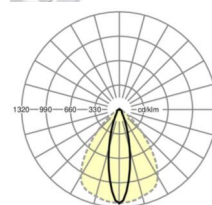

KARAKTERISTIEKEN

Bestelnummer	19522007020
EAN-nummer	4020863445035
CBS-code	94051190
Kenmerken	IP 64, Beschermingsklasse I, F, D, HACCP DIN10500/voedsel/IFS-toepassingsgerelateerde geschiktheid/BRC, Indoor, CE
Schokbestendigheidsgraad IK	IK03 (5°C bis 35°C)
Omgevingstemperatuur	ta 5°C naar 35°C
Garantieperiode	5 jaren
Overheidssubsidieprogramma's	BEG - federale subsidie voor efficiënte gebouwen (alleen geldig voor Duitsland)

ELEKTROTECHNIEK

Voorschakelapparaat	Elektronische driver noodlicht 3h (1 stuks)
Systeemprestaties	34W
Netspanning	230V/50Hz
Energie-efficiëntieklasse/Lichtbron	C

LICHTTECHNIEK

Uitvoering	LED, Kleurweergave/Lichtkleur CRI ≥ 80 / 4000K
Kleurtolerantie (MacAdam)	3SDCM
Nominale lichtstroom	6343lm
Nominale lichtstroom-Noodbedrijf	927lm
LED Levensduur	50000h L80/B10 (Tq 35°C), 70000h L80/B50 (Tq 35°C), 100000h L80/B50 (Tq 30°C)
Lichtopbrengst	184lm/W
Stralingshoek	25° (C0) / 100° (C90)
UGR dw./l.	16.8 / 22.1

MECHANIEK

Kleur behuizing	verkeerswit RAL 9016
Maten (LxBxH/DxH)	1531mm x 55mm x 37mm
Gewicht (netto)	1.95kg
Montagewijze	Montage draagrailstelsysteem, Lichtstructuur

Maten

L	1531 mm	Lengte
B	55 mm	Breedte
H	37 mm	Hoogte

DEEP-LINK

<https://www.regiolux.de/nl/article/19522007020>

Referentie	LED 6000lm 840
ηLB	100 %
Φ ↓/↑	98 % / 2 %
UGR dw./l.	16.8 / 22.1