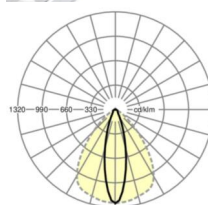

DEEP-LINK

<https://www.regiolux.de/nl/article/19522004230>

Referentie	LED 8000lm/49W 830
η_{LB}	100 %
$\Phi \downarrow/\uparrow$	98 % / 2 %
UGR dw./l.	17.6 / 22.9

LICHTTECHNIEK

Uitvoering	LED, Kleurweergave/Lichtkleur CRI ≥ 80 / 3000K
Kleurtolerantie (MacAdam)	3SDCM
Nominale lichtstroom/schakelstappen (EDM)	8000lm/49W, 7800lm/48W, 7600lm/46W, 7400lm/45W, 7200lm/43W, 7000lm/42W, 6700lm/40W, 6500lm/39W, 6300lm/37W, 6100lm/36W, 5900lm/34W, 5700lm/33W, 5500lm/32W, 5200lm/30W, 5000lm/29W, 4800lm/27W
LED Levensduur	50000h L80/B10 (Tq 30°C), 70000h L80/B50 (Tq 30°C)
Lichtopbrengst	176lm/W-163lm/W
Stralingshoek	25° (C0) / 100° (C90)
UGR dw./l.	17.6 / 22.9 (49W)