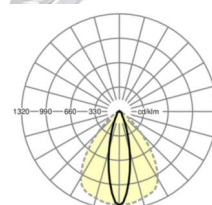

KARAKTERISTIEKEN

Bestelnummer	19522007030
EAN-nummer	4020863445028
CBS-code	94051190
Kenmerken	IP 64, Beschermingsklasse I, F, D, HACCP DIN10500/voedsel/IFS-toepassingsgerelateerde geschiktheid/BRC, Indoor, CE
Schokbestendigheidsgraad IK	IK03 (5°C bis 35°C)
Omgevingstemperatuur	ta 5°C naar 35°C
Garantieperiode	5 jaren
Overheidssubsidieprogramma's	BEG - federale subsidie voor efficiënte gebouwen (alleen geldig voor Duitsland)

ELEKTROTECHNIEK

Voorschakelapparaat	Elektronische driver noodlicht 3h (1 stuks)
Systeemprestaties	49W
Netspanning	230V/50Hz
Energie-efficiëntieklasse/Lichtbron	C

LICHTTECHNIEK

Uitvoering	LED, Kleurweergave/Lichtkleur CRI ≥ 80 / 4000K
Kleurtolerantie (MacAdam)	3SDCM
Nominale lichtstroom	8646lm
Nominale lichtstroom-Noodbedrijf	927lm
LED Levensduur	50000h L80/B10 (Tq 35°C), 70000h L80/B50 (Tq 35°C), 100000h L80/B50 (Tq 30°C)
Lichtopbrengst	176lm/W
Stralingshoek	25° (C0) / 100° (C90)
UGR dw./l.	17.9 / 23.2

MECHANIEK

Kleur behuizing	verkeerswit RAL 9016
Maten (LxBxH/DxH)	1531mm x 55mm x 37mm
Gewicht (netto)	1.95kg
Montagewijze	Montage draagrailstelsysteem, Lichtstructuur

Maten

L	1531 mm	Lengte
B	55 mm	Breedte
H	37 mm	Hoogte

DEEP-LINK

<https://www.regiolux.de/nl/article/19522007030>

Referentie	LED 8000lm 840
ηLB	100 %
Φ ↓/↑	98 % / 2 %
UGR dw./l.	17.9 / 23.2