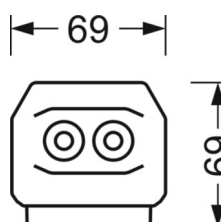

Armatuurunit IP 64 - Central.Line.Optic - direct diepstralend - visueel doorlopend

Armatuurunits van gegalvaniseerd, geprofileerd plaatstaal met zinkcoating gecombineerd met polyesterharslak garanderen een goede bescherming tegen corrosie; bevestiging zonder gereedschap met in het design geïntegreerde druksluitingen zorgen voor diefstal- en demontagebeveiliging. Geïntegreerde kopschotten van kunststof met afdichtlippen en een rondom gesloten afdichting tot draagrail voor beschermingsgraad tot IP64. Kleur behuizing verkeerswit RAL 9016; Lichtverdeling direct diepstralend via Central.Line.Optic van PMMA-kunststof. De lensoptiek bevat een transparante afdichting, zorgt voor hoog montagegemak en is onderhoudsvriendelijk door het gemakkelijk te reinigen oppervlak. De dichtheid van de 1-rijige lensopstelling laat de punten versmelten tot een lijn met homogene uitstraling in het pand. Elektrische aansluiting via vast 3-polig snelmontage-stekkerdeel met vrije fasevoorkeuze. Geïntegreerde geleidingshulp voor snelle contacten. De armatuurunit is via de multilumen-driver variabel in stappen in te stellen (standaardinstelling: maximale lumen output). Ze zijn vervangbaar, maken modernisering mogelijk en verlengen de levensduur van het gehele systeem op een toekomstbestendige manier.

KARAKTERISTIEKEN