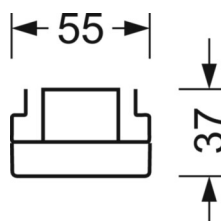

Armatuurunit IP 64 - Central.Line.Optic - direct diepstralend - visueel doorlopend

Armatuurunits van gegalvaniseerd, geprofileerd plaatstaal met zinkcoating gecombineerd met polyesterharslak garanderen een goede bescherming tegen corrosie; bevestiging zonder gereedschap met in het design geïntegreerde druksluitingen zorgen voor diefstal- en demontagebeveiliging. Geïntegreerde kopschotten van kunststof met afdichtlippen en een rondom gesloten afdichting tot draagrail voor beschermingsgraad tot IP64. Kleur behuizing verkeerswit RAL 9016; Lichtverdeling direct diepstralend via Central.Line.Optic van PMMA-kunststof. De lensoptiek bevat een transparante afdichting, zorgt voor hoog montagegemak en is onderhoudsvriendelijk door het gemakkelijk te reinigen oppervlak. De dichtheid van de 1-rijige lensopstelling laat de punten versmelten tot een lijn met homogene uitstraling in het pand. Elektrische aansluiting via vast 3-polig snelmontage-stekkerdeel met vrije fasevoorkeuze. Geïntegreerde geleidingshulp voor snelle contacten. De armatuurunit is via de multilumen-driver variabel in stappen in te stellen (standaardinstelling: maximale lumen output). Ze zijn vervangbaar, maken modernisering mogelijk en verlengen de levensduur van het gehele systeem op een toekomstbestendige manier.

KARAKTERISTIEKEN