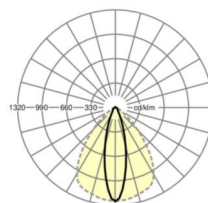

KARAKTERISTIEKEN

Bestelnummer	19522026040
EAN-nummer	4020863430338
CBS-code	94051190
Kenmerken	IP 64, Beschermingsklasse I, ENEC10 VDE, F, D, HACCP DIN10500/voedsel/IFS-toepassingsgerelateerde geschiktheid/BRC, Indoor, CE
Schokbestendigheidsgraad IK	IK03 (-20°C bis 35°C)
Omgevingstemperatuur	ta -20°C naar 35°C
Bijzondere eigenschappen	Ready for IoT
Garantieperiode	5 jaren
Overheidssubsidieprogramma's	BEG - federale subsidie voor efficiënte gebouwen (alleen geldig voor Duitsland)

ELEKTROTECHNIEK

Voorschakelapparaat	Elektronische driver DALI2 (1 stuk(s))
Systeemprestaties	74W
Netspanning	230V/50Hz
Aardleischakelaar(s) (inschakelstroom)	13 stuks/B10, 24 stuks/B16, 25 stuks/C10, 40 stuks/C16
Energie-efficiëntieklasse/Lichtbron	C

LICHTTECHNIEK

Uitvoering	LED, Kleurweergave/Lichtkleur CRI ≥ 80 / 4000K
Kleurtolerantie (MacAdam)	3SDCM
Nominale lichtstroom	12969lm
LED Levensduur	50000h L80/B10 (Tq 35°C), 70000h L80/B50 (Tq 35°C), 100000h L80/B50 (Tq 30°C)
Lichtopbrengst	176lm/W
Stralingshoek	25° (C0) / 100° (C90)
UGR dw./l.	17.9 / 23.2

MECHANIEK

Kleur behuizing	verkeerswit RAL 9016
Maten (LxBxH/DxH)	2299mm x 55mm x 37mm
Gewicht (netto)	2.2kg
Montagewijze	Montage draagrailsysteem, Lichtstructuur

Maten

L	2299 mm	Lengte
B	55 mm	Breedte
H	37 mm	Hoogte

DEEP-LINK

<https://www.regiolux.de/nl/article/19522026040>

Referentie	LED 13000lm 840
ηLB	100 %
Φ ↓/↑	98 % / 2 %
UGR dw./l.	17.9 / 23.2