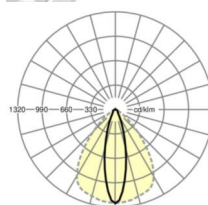

LICHTTECHNIEK

Uitvoering	LED, Kleurweergave/Lichtkleur CRI ≥ 80 / 4000K
Kleurtolerantie (MacAdam)	3SDCM
Nominale lichtstroom	12969lm
Nominale lichtstroom-Noodbedrijf	927lm
LED Levensduur	50000h L80/B10 (Tq 35°C), 70000h L80/B50 (Tq 35°C), 100000h L80/B50 (Tq 30°C)
Lichtopbrengst	176lm/W
Stralingshoek	25° (C0) / 100° (C90)
UGR dw./l.	17.9 / 23.2

MECHANIEK

Kleur behuizing	verkeerswit RAL 9016
Maten (LxBxH/DxH)	2299mm x 55mm x 37mm
Gewicht (netto)	2.45kg
Montagewijze	Montage draagrailstelsel, Lichtstructuur

DEEP-LINK

<https://www.regiolux.de/nl/article/19522027040>

Referentie	LED 13000lm 840
ηLB	100 %
Φ ↓/↑	98 % / 2 %
UGR dw./l.	17.9 / 23.2

Maten

L	2299 mm	Lengte
B	55 mm	Breedte
H	37 mm	Hoogte
