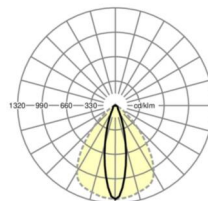

KARAKTERISTIEKEN

Bestelnummer	19522026180
EAN-nummer	4020863430413
CBS-code	94051190
Kenmerken	IP 64, Beschermingsklasse I, ENEC10 VDE, F, D, HACCP DIN10500/voedsel/IFS-toepassingsgerelateerde geschiktheid/BRC, Indoor, CE
Schokbestendigheidsgraad IK	IK03 (-20°C bis 35°C)
Omgevingstemperatuur	ta -20°C naar 35°C
Bijzondere eigenschappen	Ready for IoT
Garantieperiode	5 jaren
Overheidssubsidieprogramma's	BEG - federale subsidie voor efficiënte gebouwen (alleen geldig voor Duitsland)

ELEKTROTECHNIEK

Voorschakelapparaat	Elektronische driver DALI2 (1 stuk)
Systeemprestaties	74W
Netspanning	230V/50Hz
Aardleischakelaar(s) (inschakelstroom)	13 stuks/B10, 24 stuks/B16, 25 stuks/C10, 40 stuks/C16
Energie-efficiëntieklasse/Lichtbron	B

LICHTTECHNIEK

Uitvoering	LED, Kleurweergave/Lichtkleur CRI ≥ 80 / 6500K
Kleurtolerantie (MacAdam)	3SDCM
Nominale lichtstroom	12489lm
LED Levensduur	50000h L80/B10 (Tq 35°C), 70000h L80/B50 (Tq 35°C)
Lichtopbrengst	170lm/W
Stralingshoek	25° (C0) / 100° (C90)
UGR dw./l.	17.7 / 23.0

MECHANIEK

Kleur behuizing	verkeerswit RAL 9016
Maten (LxBxH/DxH)	2299mm x 55mm x 37mm
Gewicht (netto)	2.2kg
Montagewijze	Montage draagrailstelsysteem, Lichtstructuur

Maten

L	2299 mm	Lengte
B	55 mm	Breedte
H	37 mm	Hoogte

DEEP-LINK

<https://www.regiolux.de/nl/article/19522026180>

Referentie	LED 13000lm 865
ηLB	100 %
Φ ↓/↑	98 % / 2 %
UGR dw./l.	17.7 / 23.0