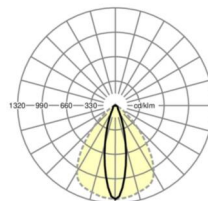

KARAKTERISTIEKEN

Bestelnummer	19522026130
EAN-nummer	4020863430383
CBS-code	94051190
Kenmerken	IP 64, Beschermingsklasse I, ENEC10 VDE, F, D, HACCP DIN10500/voedsel/IFS-toepassingsgerelateerde geschiktheid/BRC, Indoor, CE
Schokbestendigheidsgraad IK	IK03 (-20°C bis 25°C)
Omgevingstemperatuur	ta -20°C naar 25°C
Bijzondere eigenschappen	Ready for IoT
Garantieperiode	5 jaren
Overheidssubsidieprogramma's	BEG - federale subsidie voor efficiënte gebouwen (alleen geldig voor Duitsland)

ELEKTROTECHNIEK

Voorschakelapparaat	Elektronische driver DALI2 (1 stuk)
Systeemprestaties	96W
Netspanning	230V/50Hz
Aardleischakelaar(s) (inschakelstroom)	10 stuks/B10, 16 stuks/B16, 16 stuks/C10, 27 stuks/C16
Energie-efficiëntieklasse/Lichtbron	C

LICHTTECHNIEK

Uitvoering	LED, Kleurweergave/Lichtkleur CRI ≥ 80 / 3000K
Kleurtolerantie (MacAdam)	3SDCM
Nominale lichtstroom	15206lm
LED Levensduur	50000h L80/B10 (Tq 25°C), 70000h L80/B50 (Tq 25°C)
Lichtopbrengst	158lm/W
Stralingshoek	25° (C0) / 100° (C90)
UGR dw./l.	18.4 / 23.7

MECHANIEK

Kleur behuizing	verkeerswit RAL 9016
Maten (LxBxH/DxH)	2299mm x 55mm x 37mm
Gewicht (netto)	2.2kg
Montagewijze	Montage draagrailstelsysteem, Lichtstructuur

Maten

L	2299 mm	Lengte
B	55 mm	Breedte
H	37 mm	Hoogte

DEEP-LINK

<https://www.regiolux.de/nl/article/19522026130>

Referentie	LED 16000lm 830
ηLB	100 %
Φ ↓/↑	98 % / 2 %
UGR dw./l.	18.4 / 23.7