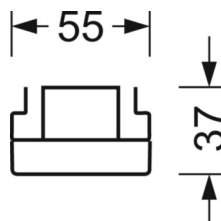

## MECHANIEK

Kleur behuizing	verkeerswit RAL 9016
Maten (LxBxH/DxH)	2299mm x 55mm x 37mm
Gewicht (netto)	2.45kg
Montagewijze	Montage draagrailsysteem, Lichtstructuur

## DEEP-LINK

<https://www.regiolux.de/nl/article/19522027060>

Referentie	LED 16000lm 840
ηLB	100 %
Φ ↓/↑	98 % / 2 %
UGR dw./l.	18.7 / 24.0

**Maten**

---

L	2299 mm	Lengte
B	55 mm	Breedte
H	37 mm	Hoogte

---