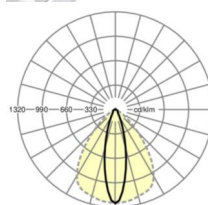

KARAKTERISTIEKEN

Bestelnummer	19522027060
EAN-nummer	4020863444915
CBS-code	94051190
Kenmerken	IP 64, Beschermingsklasse I, F, D, HACCP DIN10500/voedsel/IFS-toepassingsgerelateerde geschiktheid/BRC, Indoor, CE
Schokbestendigheidsgraad IK	IK03 (5°C bis 30°C)
Omgevingstemperatuur	ta 5°C naar 30°C
Garantieperiode	5 jaren
Overheidssubsidieprogramma's	BEG - federale subsidie voor efficiënte gebouwen (alleen geldig voor Duitsland)

ELEKTROTECHNIEK

Voorschakelapparaat	Elektronische driver noodlicht 3h (1 stuks)
Systeemprestaties	96W
Netspanning	230V/50Hz
Aardlekschakelaar(s) (inschakelstroom)	13 stuks/B10, 22 stuks/B16, 22 stuks/C10, 37 stuks/C16
Energie-efficiëntieklasse/Lichtbron	C

LICHTTECHNIEK

Uitvoering	LED, Kleurweergave/Lichtkleur CRI ≥ 80 / 4000K
Kleurtolerantie (MacAdam)	3SDCM
Nominale lichtstroom	16386lm
Nominale lichtstroom-Noodbedrijf	927lm
LED Levensduur	50000h L80/B10 (Tq 30°C), 70000h L80/B50 (Tq 30°C), 100000h L80/B50 (Tq 25°C)
Lichtopbrengst	170lm/W
Stralingshoek	25° (C0) / 100° (C90)
UGR dw./l.	18.7 / 24.0

MECHANIEK

Kleur behuizing	verkeerswit RAL 9016
Maten (LxBxH/DxH)	2299mm x 55mm x 37mm
Gewicht (netto)	2.45kg
Montagewijze	Montage draagrailsysteem, Lichtstructuur

DEEP-LINK

<https://www.regiolux.de/nl/article/19522027060>

Referentie	LED 16000lm 840
ηLB	100 %
Φ ↓/↑	98 % / 2 %
UGR dw./l.	18.7 / 24.0