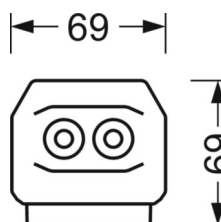

## MECHANIEK

Kleur behuizing	verkeerswit RAL 9016
Maten (LxBxH/DxH)	2299mm x 55mm x 37mm
Gewicht (netto)	2.45kg
Montagewijze	Montage draagrailsysteem, Lichtstructuur

## DEEP-LINK

<https://www.regiolux.de/nl/article/19522027060>

Referentie	LED 16000lm 840
ηLB	100 %
Φ ↓/↑	98 % / 2 %
UGR dw./l.	18.7 / 24.0

**Maten**

---

L	2299 mm	Lengte
B	55 mm	Breedte
H	37 mm	Hoogte

---