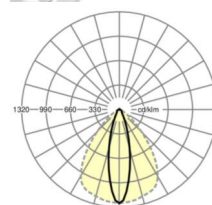

KARAKTERISTIEKEN

Bestelnummer	19522027250
EAN-nummer	4020863444908
CBS-code	94051190
Kenmerken	IP 64, Beschermingsklasse I, F, D, HACCP DIN10500/voedsel/IFS-toepassingsgerelateerde geschiktheid/BRC, Indoor, CE
Schokbestendigheidsgraad IK	IK03 (5°C bis 25°C)
Omgevingstemperatuur	ta 5°C naar 25°C
Garantieperiode	5 jaren
Overheidssubsidieprogramma's	BEG - federale subsidie voor efficiënte gebouwen (alleen geldig voor Duitsland)

ELEKTROTECHNIEK

Voorschakelapparaat	Elektronische driver noodlicht 3h (1 stuks)
Systeemprestaties	132W
Netspanning	230V/50Hz
Aardlekschakelaar(s) (inschakelstroom)	7 stuks/B10, 12 stuks/B16, 12 stuks/C10, 20 stuks/C16
Energie-efficiëntieklasse/Lichtbron	C

LICHTTECHNIEK

Uitvoering	LED, Kleurweergave/Lichtkleur CRI ≥ 80 / 4000K
Kleurtolerantie (MacAdam)	3SDCM
Nominale lichtstroom	21441lm
Nominale lichtstroom-Noodbedrijf	927lm
LED Levensduur	50000h L80/B10 (Tq 25°C), 70000h L80/B50 (Tq 25°C)
Lichtopbrengst	163lm/W
Stralingshoek	25° (C0) / 100° (C90)
UGR dw./l.	19.6 / 24.9

MECHANIEK

Kleur behuizing	verkeerswit RAL 9016
Maten (LxBxH/DxH)	2299mm x 55mm x 37mm
Gewicht (netto)	2.45kg
Montagewijze	Montage draagrailstelsel, Lichtstructuur

Maten

L	2299 mm	Lengte
B	55 mm	Breedte
H	37 mm	Hoogte

DEEP-LINK

<https://www.regiolux.de/nl/article/19522027250>

Referentie	LED 21000lm 840
ηLB	100 %
Φ ↓/↑	98 % / 2 %
UGR dw./l.	19.6 / 24.9