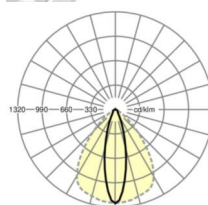

LICHTTECHNIEK

Uitvoering	LED, Kleurweergave/Lichtkleur CRI ≥ 80 / 4000K
Kleurtolerantie (MacAdam)	3SDCM
Nominale lichtstroom	6900lm
Nominale lichtstroom-Noodbedrijf	927lm
LED Levensduur	50000h L80/B10 (Tq 35°C), 70000h L80/B50 (Tq 35°C), 100000h L80/B50 (Tq 30°C)
Lichtopbrengst	193lm/W
Stralingshoek	25° (C0) / 100° (C90)
UGR dw./l.	15.7 / 21.0

MECHANIEK

Kleur behuizing	verkeerswit RAL 9016
Maten (LxBxH/DxH)	2299mm x 55mm x 37mm
Gewicht (netto)	2.45kg
Montagewijze	Montage draagrailstelsel, Lichtstructuur

DEEP-LINK

<https://www.regiolux.de/nl/article/19522027020>

Referentie	LED 7000lm 840
ηLB	100 %
Φ ↓/↑	98 % / 2 %
UGR dw./l.	15.7 / 21.0

Maten

L	2299 mm	Lengte
B	55 mm	Breedte
H	37 mm	Hoogte
