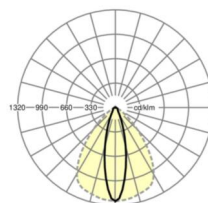

KARAKTERISTIEKEN

Bestelnummer	19522026160
EAN-nummer	4020863430390
CBS-code	94051190
Kenmerken	IP 64, Beschermingsklasse I, ENEC10 VDE, F, D, HACCP DIN10500/voedsel/IFS-toepassingsgerelateerde geschiktheid/BRC, Indoor, CE
Schokbestendigheidsgraad IK	IK03 (-20°C bis 35°C)
Omgevingstemperatuur	ta -20°C naar 35°C
Bijzondere eigenschappen	Ready for IoT
Garantieperiode	5 jaren
Overheidssubsidieprogramma's	BEG - federale subsidie voor efficiënte gebouwen (alleen geldig voor Duitsland)

ELEKTROTECHNIEK

Voorschakelapparaat	Elektronische driver DALI2 (1 stuk)
Systeemprestaties	36W
Netspanning	230V/50Hz
Aardlekschakelaar(s) (inschakelstroom)	17 stuks/B10, 28 stuks/B16, 29 stuks/C10, 47 stuks/C16
Energie-efficiëntieklasse/Lichtbron	B

LICHTTECHNIEK

Uitvoering	LED, Kleurweergave/Lichtkleur CRI ≥ 80 / 6500K
Kleurtolerantie (MacAdam)	3SDCM
Nominale lichtstroom	6644lm
LED Levensduur	50000h L80/B10 (Tq 35°C), 70000h L80/B50 (Tq 35°C)
Lichtopbrengst	186lm/W
Stralingshoek	25° (C0) / 100° (C90)
UGR dw./l.	15.5 / 20.9

MECHANIEK

Kleur behuizing	verkeerswit RAL 9016
Maten (LxBxH/DxH)	2299mm x 55mm x 37mm
Gewicht (netto)	2.2kg
Montagewijze	Montage draagrailstelsysteem, Lichtstructuur

Maten

L	2299 mm	Lengte
B	55 mm	Breedte
H	37 mm	Hoogte

DEEP-LINK

<https://www.regiolux.de/nl/article/19522026160>

Referentie	LED 7000lm 865
ηLB	100 %
Φ ↓/↑	98 % / 2 %
UGR dw./l.	15.5 / 20.9