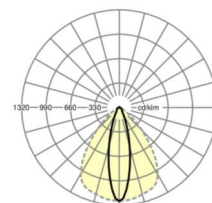

KARAKTERISTIEKEN

Bestelnummer	19522024160
EAN-nummer	4020863430246
CBS-code	94051190
Kenmerken	IP 64, Beschermingsklasse I, ENEC10 VDE, F, D, HACCP DIN10500/voedsel/IFS-toepassingsgerelateerde geschiktheid/BRC, Indoor, CE
Schokbestendigheidsgraad IK	IK03 (-20°C bis 35°C)
Omgevingstemperatuur	ta -20°C naar 35°C
Garantieperiode	5 jaren
Overheidssubsidieprogramma's	BEG - federale subsidie voor efficiënte gebouwen (alleen geldig voor Duitsland)

ELEKTROTECHNIEK

Voorschakelapparaat	Elektronische driver (1 stuks)
Systeemprestaties	36W
Netspanning	230V/50Hz
Aardlekschakelaar(s) (inschakelstroom)	17 stuks/B10, 28 stuks/B16, 29 stuks/C10, 48 stuks/C16
Energie-efficiëntieklasse/Lichtbron	B

LICHTTECHNIEK

Uitvoering	LED, Kleurweergave/Lichtkleur CRI ≥ 80 / 6500K
Kleurtolerantie (MacAdam)	3SDCM
Nominale lichtstroom	6644lm
LED Levensduur	50000h L80/B10 (Tq 35°C), 70000h L80/B50 (Tq 35°C)
Lichtopbrengst	186lm/W
Stralingshoek	25° (C0) / 100° (C90)
UGR dw./l.	15.5 / 20.9

MECHANIEK

Kleur behuizing	verkeerswit RAL 9016
Maten (LxBxH/DxH)	2299mm x 55mm x 37mm
Gewicht (netto)	2.2kg
Montagewijze	Montage draagrailstelsel, Lichtstructuur

Maten

L	2299 mm	Lengte
B	55 mm	Breedte
H	37 mm	Hoogte

DEEP-LINK

<https://www.regiolux.de/nl/article/19522024160>

Referentie	LED 7000lm 865
ηLB	100 %
Φ ↓/↑	98 % / 2 %
UGR dw./l.	15.5 / 20.9