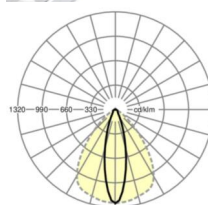

LICHTTECHNIEK

Uitvoering	LED, Kleurweergave/Lichtkleur CRI ≥ 80 / 4000K
Kleurtolerantie (MacAdam)	3SDCM
Nominale lichtstroom	9515lm
Nominale lichtstroom-Noodbedrijf	927lm
LED Levensduur	50000h L80/B10 (Tq 35°C), 70000h L80/B50 (Tq 35°C), 100000h L80/B50 (Tq 30°C)
Lichtopbrengst	184lm/W
Stralingshoek	25° (C0) / 100° (C90)
UGR dw./l.	16.8 / 22.1

MECHANIEK

Kleur behuizing	verkeerswit RAL 9016
Maten (LxBxH/DxH)	2299mm x 55mm x 37mm
Gewicht (netto)	2.45kg
Montagewijze	Montage draagrailstelsel, Lichtstructuur

DEEP-LINK

<https://www.regiolux.de/nl/article/19522027030>

Referentie	LED 9000lm 840
ηLB	100 %
Φ ↓/↑	98 % / 2 %
UGR dw./l.	16.8 / 22.1

Maten

L	2299 mm	Lengte
B	55 mm	Breedte
H	37 mm	Hoogte
