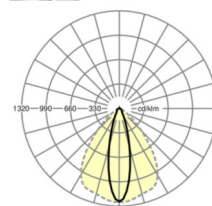

KARAKTERISTIEKEN

Bestelnummer	19527006380
EAN-nummer	4020863440528
CBS-code	94051190
Kenmerken	IP 64, Beschermingsklasse I, ENEC10 VDE, F, D, HACCP DIN10500/voedsel/IFS-toepassingsgerelateerde geschiktheid/BRC, Indoor, CE
Schokbestendigheidsgraad IK	IK03 (-20°C bis 30°C)
Omgevingstemperatuur	ta -20°C naar 30°C
Bijzondere eigenschappen	Ready for IoT
Garantieperiode	5 jaren
Overheidssubsidieprogramma's	BEG - federale subsidie voor efficiënte gebouwen (alleen geldig voor Duitsland)

ELEKTROTECHNIEK

Voorschakelapparaat	Elektronische driver DALI2 (1 stuks)
Systeemprestaties	63W
Netspanning	230V/50Hz
Energie-efficiëntieklasse/Lichtbron	C

LICHTTECHNIEK

Uitvoering	LED, Kleurweergave/Lichtkleur CRI ≥ 80 / 3000K
Kleurtolerantie (MacAdam)	3SDCM
Nominale lichtstroom	10342lm
LED Levensduur	70000h L80/B10 (Tq 30°C), 100000h L80/B50 (Tq 25°C)
Lichtopbrengst	164lm/W
Stralingshoek	25° (C0) / 100° (C90)
UGR dw./l.	18.5 / 23.7

MECHANIEK

Kleur behuizing	verkeerswit RAL 9016
Maten (LxBxH/DxH)	1531mm x 55mm x 37mm
Gewicht (netto)	1.75kg
Montagewijze	Montage draagrailstelsysteem, Lichtstructuur

Maten

L	1531 mm	Lengte
B	55 mm	Breedte
H	37 mm	Hoogte

DEEP-LINK

<https://www.regiolux.de/nl/article/19527006380>

Referentie	LED 11000lm 830
ηLB	100 %
Φ ↓/↑	98 % / 2 %
UGR dw./l.	18.5 / 23.7