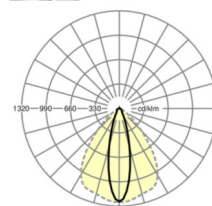

KARAKTERISTIEKEN

Bestelnummer	19527004380
EAN-nummer	4020863440375
CBS-code	94051190
Kenmerken	IP 64, Beschermingsklasse I, ENEC10 VDE, F, D, HACCP DIN10500/voedsel/IFS-toepassingsgerelateerde geschiktheid/BRC, Indoor, CE
Schokbestendigheidsgraad IK	IK03 (-20°C bis 30°C)
Omgevingstemperatuur	ta -20°C naar 30°C
Garantieperiode	5 jaren
Overheidssubsidieprogramma's	BEG - federale subsidie voor efficiënte gebouwen (alleen geldig voor Duitsland)

ELEKTROTECHNIEK

Voorschakelapparaat	Elektronische driver (1 stuks)
Systeemprestaties	63W
Netspanning	230V/50Hz
Aardleeschakelaar(s) (inschakelstroom)	10 stuks/B10, 16 stuks/B16, 10 stuks/C10, 16 stuks/C16
Energie-efficiëntieklasse/Lichtbron	C

LICHTTECHNIEK

Uitvoering	LED, Kleurweergave/Lichtkleur CRI ≥ 80 / 3000K
Kleurtolerantie (MacAdam)	3SDCM
Nominale lichtstroom	10342lm
LED Levensduur	70000h L80/B10 (Tq 30°C), 100000h L80/B50 (Tq 25°C)
Lichtopbrengst	164lm/W
Stralingshoek	25° (C0) / 100° (C90)
UGR dw./l.	18.5 / 23.7

MECHANIEK

Kleur behuizing	verkeerswit RAL 9016
Maten (LxBxH/DxH)	1531mm x 55mm x 37mm
Gewicht (netto)	1.75kg
Montagewijze	Montage draagrailsysteem, Lichtstructuur

Maten

L	1531 mm	Lengte
B	55 mm	Breedte
H	37 mm	Hoogte

DEEP-LINK

<https://www.regiolux.de/nl/article/19527004380>

Referentie	LED 11000lm 830
ηLB	100 %
Φ ↓/↑	98 % / 2 %
UGR dw./l.	18.5 / 23.7