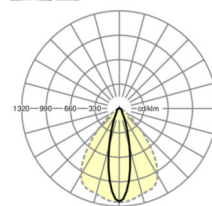

KARAKTERISTIEKEN

Bestelnummer	19527004370
EAN-nummer	4020863440368
CBS-code	94051190
Kenmerken	IP 64, Beschermingsklasse I, ENEC10 VDE, F, D, HACCP DIN10500/voedsel/IFS-toepassingsgerelateerde geschiktheid/BRC, Indoor, CE
Schokbestendigheidsgraad IK	IK03 (-20°C bis 35°C)
Omgevingstemperatuur	ta -20°C naar 35°C
Garantieperiode	5 jaren
Overheidssubsidieprogramma's	BEG - federale subsidie voor efficiënte gebouwen (alleen geldig voor Duitsland)

ELEKTROTECHNIEK

Voorschakelapparaat	Elektronische driver (1 stuks)
Systeemprestaties	63W
Netspanning	230V/50Hz
Aardleeschakelaar(s) (inschakelstroom)	10 stuks/B10, 16 stuks/B16, 10 stuks/C10, 16 stuks/C16
Energie-efficiëntieklasse/Lichtbron	C

LICHTTECHNIEK

Uitvoering	LED, Kleurweergave/Lichtkleur CRI ≥ 80 / 4000K
Kleurtolerantie (MacAdam)	3SDCM
Nominale lichtstroom	11286lm
LED Levensduur	70000h L80/B10 (Tq 35°C), 100000h L80/B50 (Tq 30°C)
Lichtopbrengst	178lm/W
Stralingshoek	25° (C0) / 100° (C90)
UGR dw./l.	18.8 / 24.0

MECHANIEK

Kleur behuizing	verkeerswit RAL 9016
Maten (LxBxH/DxH)	1531mm x 55mm x 37mm
Gewicht (netto)	1.75kg
Montagewijze	Montage draagrailsysteem, Lichtstructuur

Maten

L	1531 mm	Lengte
B	55 mm	Breedte
H	37 mm	Hoogte

DEEP-LINK

<https://www.regiolux.de/nl/article/19527004370>

Referentie	LED 11000lm 840
ηLB	100 %
Φ ↓/↑	98 % / 2 %
UGR dw./l.	18.8 / 24.0