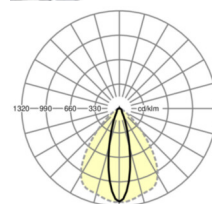

KARAKTERISTIEKEN

Bestelnummer	19527006390
EAN-nummer	4020863440535
CBS-code	94051190
Kenmerken	IP 64, Beschermingsklasse I, ENEC10 VDE, F, D, HACCP DIN10500/voedsel/IFS-toepassingsgerelateerde geschiktheid/BRC, Indoor, CE
Schokbestendigheidsgraad IK	IK03 (-20°C bis 35°C)
Omgevingstemperatuur	ta -20°C naar 35°C
Bijzondere eigenschappen	Ready for IoT
Garantieperiode	5 jaren
Overheidssubsidieprogramma's	BEG - federale subsidie voor efficiënte gebouwen (alleen geldig voor Duitsland)

ELEKTROTECHNIEK

Voorschakelapparaat	Elektronische driver DALI2 (1 stuks)
Systeemprestaties	63W
Netspanning	230V/50Hz
Energie-efficiëntieklasse/Lichtbron	C

LICHTTECHNIEK

Uitvoering	LED, Kleurweergave/Lichtkleur CRI ≥ 80 / 6500K
Kleurtolerantie (MacAdam)	3SDCM
Nominale lichtstroom	10429lm
LED Levensduur	70000h L80/B10 (Tq 35°C), 100000h L80/B50 (Tq 30°C)
Lichtopbrengst	165lm/W
Stralingshoek	25° (C0) / 100° (C90)
UGR dw./l.	18.5 / 23.8

MECHANIEK

Kleur behuizing	verkeerswit RAL 9016
Maten (LxBxH/DxH)	1531mm x 55mm x 37mm
Gewicht (netto)	1.75kg
Montagewijze	Montage draagrailsysteem, Lichtstructuur

Maten

L	1531 mm	Lengte
B	55 mm	Breedte
H	37 mm	Hoogte

DEEP-LINK

<https://www.regiolux.de/nl/article/19527006390>

Referentie	LED 11000lm 865
ηLB	100 %
Φ ↓/↑	98 % / 2 %
UGR dw./l.	18.5 / 23.8