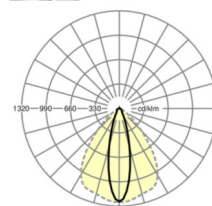

KARAKTERISTIEKEN

Bestelnummer	19527004390
EAN-nummer	4020863440382
CBS-code	94051190
Kenmerken	IP 64, Beschermingsklasse I, ENEC10 VDE, F, D, HACCP DIN10500/voedsel/IFS-toepassingsgerelateerde geschiktheid/BRC, Indoor, CE
Schokbestendigheidsgraad IK	IK03 (-20°C bis 35°C)
Omgevingstemperatuur	ta -20°C naar 35°C
Garantieperiode	5 jaren
Overheidssubsidieprogramma's	BEG - federale subsidie voor efficiënte gebouwen (alleen geldig voor Duitsland)

ELEKTROTECHNIEK

Voorschakelapparaat	Elektronische driver (1 stuks)
Systeemprestaties	63W
Netspanning	230V/50Hz
Aardleeschakelaar(s) (inschakelstroom)	10 stuks/B10, 16 stuks/B16, 10 stuks/C10, 16 stuks/C16
Energie-efficiëntieklasse/Lichtbron	C

LICHTTECHNIEK

Uitvoering	LED, Kleurweergave/Lichtkleur CRI ≥ 80 / 6500K
Kleurtolerantie (MacAdam)	3SDCM
Nominale lichtstroom	10429lm
LED Levensduur	70000h L80/B10 (Tq 35°C), 100000h L80/B50 (Tq 30°C)
Lichtopbrengst	165lm/W
Stralingshoek	25° (C0) / 100° (C90)
UGR dw./l.	18.5 / 23.8

MECHANIEK

Kleur behuizing	verkeerswit RAL 9016
Maten (LxBxH/DxH)	1531mm x 55mm x 37mm
Gewicht (netto)	1.75kg
Montagewijze	Montage draagrailsysteem, Lichtstructuur

Maten

L	1531 mm	Lengte
B	55 mm	Breedte
H	37 mm	Hoogte

DEEP-LINK

<https://www.regiolux.de/nl/article/19527004390>

Referentie	LED 11000lm 865
ηLB	100 %
Φ ↓/↑	98 % / 2 %
UGR dw./l.	18.5 / 23.8